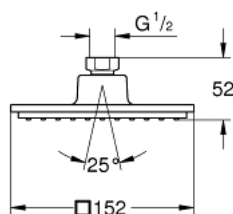

### POPIS PRODUKTU

- Rain
- 152 x 152 mm
- otočný kloub
- úhel otočení ± 12°
- přípojný závit DN 15
- **GROHE EcoJoy** 9,5 l/min omezovač průtoku
- **GROHE DreamSpray** perfektní vodní paprsky
- GROHE StarLight chromový povrch
- **GROHE SpeedClean** - odstranění vodního kamene přetřením
- **Vnitřní WaterGuide** pro delší životnost
- vhodné pro průtokové ohřívače vody

27 705 000 **EUPHORIA CUBE 150 EUPHORIA CUBE HLAVOVÁ SPRCHA S JEDNÍM PROUDEM**

**NÁHRADNÍ DÍLY**

1: Těsnění Ø18,5 x Ø12 x 2 (Č. obj. 0138900M)

2: Sítko (Č. obj. 0676800M)