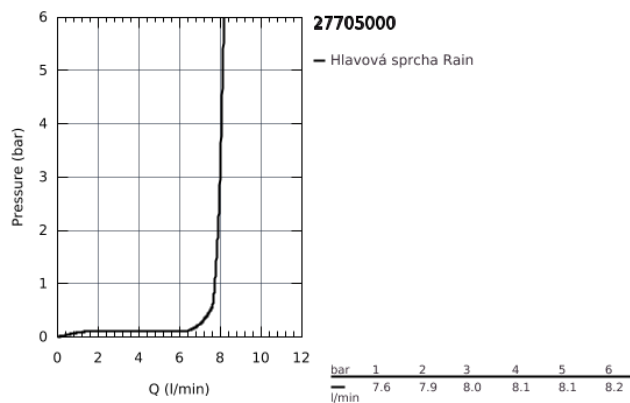

## 27 705 000 EUPHORIA CUBE 150 EUPHORIA CUBE HLAVOVÁ SPRCHA S JEDNÍM PROUDEM

### POPIS PRODUKTU

- Rain
- 152 x 152 mm
- otočný kloub
- úhel otočení ± 12°
- přípojný závit DN 15
- **GROHE EcoJoy** 9,5 l/min omezovač průtoku
- **GROHE DreamSpray** perfektní vodní paprsky
- GROHE StarLight chromový povrch
- **GROHE SpeedClean** - odstranění vodního kamene přetřením
- **Vnitřní WaterGuide** pro delší životnost
- vhodné pro průtokové ohřívače vody

27 705 000 **EUPHORIA CUBE 150 EUPHORIA CUBE HLAVOVÁ SPRCHA S JEDNÍM PROUDEM**

**NÁHRADNÍ DÍLY**

1: Těsnění Ø18,5 x Ø12 x 2 (Č. obj. 0138900M)

2: Sítko (Č. obj. 0676800M)