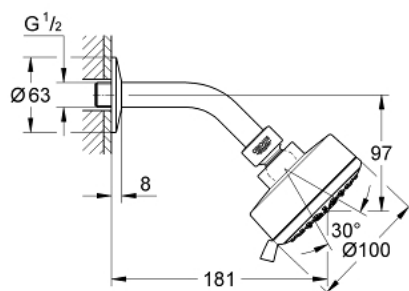

27 869 001 TEMPESTA COSMOPOLITAN 100 NEW TEMPESTA COSMOPOLITAN HLAVOVÁ SPRCHA 4 PROUDY

POPIS PRODUKTU

- GROHE Rain O², Rain, Massage, Jet
- kulový kloub s úhlem otočení +/-20 °
- Sprchové rameno s přípojovacím závitem DN 15
- rozeta
- **GROHE EcoJoy** 9,5 l/min omezovač průtoku
- **GROHE DreamSpray** perfektní vodní paprsky
- GROHE StarLight chromový povrch
- **GROHE SpeedClean** - odstranění vodního kamene přetřením
- **Vnitřní WaterGuide** pro delší životnost
- vhodné pro průtokové ohřívače vody