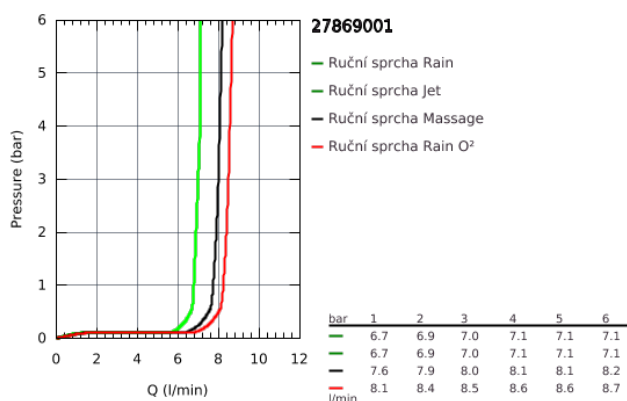

27 869 001 TEMPESTA COSMOPOLITAN 100 NEW TEMPESTA COSMOPOLITAN HLAVOVÁ SPRCHA 4 PROUDY

POPIS PRODUKTU

- GROHE Rain O², Rain, Massage, Jet
- kulový kloub s úhlem otočení +/-20 °
- Sprchové rameno s přípojovacím závitem DN 15
- rozeta
- **GROHE EcoJoy** 9,5 l/min omezovač průtoku
- **GROHE DreamSpray** perfektní vodní paprsky
- GROHE StarLight chromový povrch
- **GROHE SpeedClean** - odstranění vodního kamene přetřením
- **Vnitřní WaterGuide** pro delší životnost
- vhodné pro průtokové ohřívače vody

27 869 001 TEMPESTA COSMOPOLITAN 100 NEW TEMPESTA COSMOPOLITAN HLAVOVÁ SPRCHA 4 PROUDY