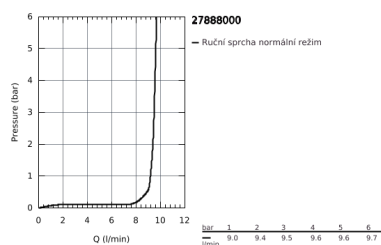

27 888 000 EUPHORIA CUBE+ RUČNÍ SPRCHA

POPIS PRODUKTU

- normální sprška
- Materiál: kov
- **GROHE EcoJoy** 9,5 l/min omezovač průtoku
- **GROHE DreamSpray** perfektní vodní paprsky
- GROHE StarLight chromový povrch
- **GROHE SpeedClean** - odstranění vodního kamene přetřením
- **Vnitřní WaterGuide** pro delší životnost
- Univerzální upevňovací systém: Vhodný ke všem standardním sprchovým hadicím
- vhodné pro průtokové ohřívače vody
- doporučený minimální tlak vody 1,0 bar

Pure Freude
an Wasser

27 888 000 EUPHORIA CUBE+ RUČNÍ SPRCHA

NÁHRADNÍ DÍLY

1: Sítko (Č. obj. 0700200M)