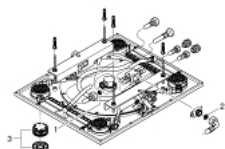

## 27 939 001 RAINSHOWER F-SERIES 15" RAINSHOWER F-SERIES STROPNÍ SPRCHA SE TŘEMI PROUDY

### POPIS PRODUKTU

- Rain, Bokoma Spray, Waterfall a kombinace
- 381 mm (šířka) x 17 mm (výška) x 456 mm (hloubka)
- Materiál: kov
- **GROHE DreamSpray** perfektní vodní paprsky
- GROHE StarLight chromový povrch
- **GROHE XL Waterfall** extra široký vodopád
- **GROHE SpeedClean** - odstranění vodního kamene přetřením
- průtok jedné spršky při 3 barech:
- 1 x proud Rain 300 mm: cca. 20 l/min
- 2 x XL Vodopády: 1 Vodopád 20l, 2 Vodopády 32 l/min
- 4 x proud Bokoma Spray s nastavitelným úhlem 20°: 20 l/min
- 
- hlavová sprcha je ovládána 4-mi vývody

### NÁHRADNÍ DÍLY

- 1: Sítko (Č. obj. 48007000)
- 2: Sítko (Č. obj. 47135000)
- 3: Sprchová krytka (Č. obj. 48348000)