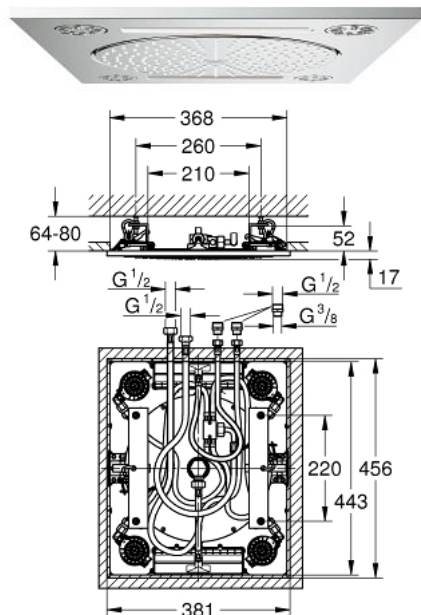

## 27 939 001 RAINSHOWER F-SERIES 15" RAINSHOWER F-SERIES STROPNÍ SPRCHA SE TŘEMI PROUDY

### POPIS PRODUKTU

- Rain, Bokoma Spray, Waterfall a kombinace
- 381 mm (šířka) x 17 mm (výška) x 456 mm (hloubka)
- Materiál: kov
- **GROHE DreamSpray** perfektní vodní paprsky
- GROHE StarLight chromový povrch
- **GROHE XL Waterfall** extra široký vodopád
- **GROHE SpeedClean** - odstranění vodního kamene přetřením
- průtok jedné spršky při 3 barech:
- 1 x proud Rain 300 mm: cca. 20 l/min
- 2 x XL Vodopády: 1 Vodopád 20l, 2 Vodopády 32 l/min
- 4 x proud Bokoma Spray s nastavitelným úhlem 20°: 20 l/min
- 
- hlavová sprcha je ovládána 4-mi vývody

### NÁHRADNÍ DÍLY

- 1: Sítko (Č. obj. 48007000)
- 2: Sítko (Č. obj. 47135000)
- 3: Sprchová krytka (Č. obj. 48348000)