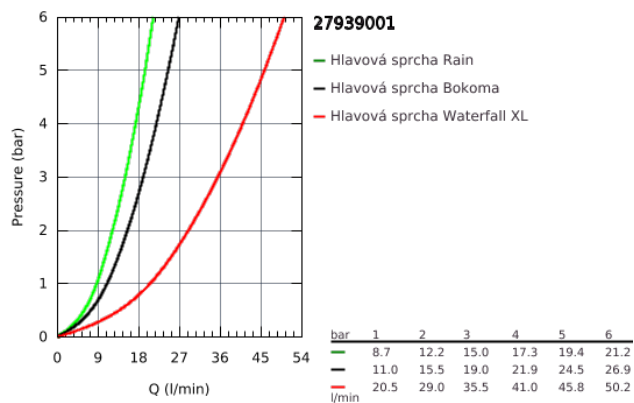

## 27 939 001 RAINSHOWER F-SERIES 15" RAINSHOWER F-SERIES STROPNÍ SPRCHA SE TŘEMI PROUDY

### POPIS PRODUKTU

- Rain, Bokoma Spray, Waterfall a kombinace
- 381 mm (šířka) x 17 mm (výška) x 456 mm (hloubka)
- Materiál: kov
- **GROHE DreamSpray** perfektní vodní paprsky
- GROHE StarLight chromový povrch
- **GROHE XL Waterfall** extra široký vodopád
- **GROHE SpeedClean** - odstranění vodního kamene přetřením
- průtok jedné spršky při 3 barech:
- 1 x proud Rain 300 mm: cca. 20 l/min
- 2 x XL Vodopády: 1 Vodopád 20l, 2 Vodopády 32 l/min
- 4 x proud Bokoma Spray s nastavitelným úhlem 20°: 20 l/min
- 
- hlavová sprcha je ovládána 4-mi vývody