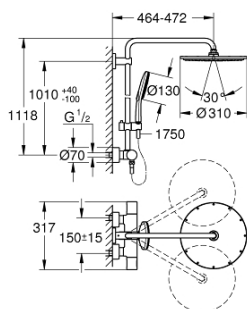

27 966 001 RAINSHOWER SYSTEM SPRCHOVÝ SYSTÉM S TERMOSTATEM NA ZEĎ

POPIS PRODUKTU

- set obsahuje:
- horizontální otočné sprchové rameno 450 mm
- nástěnný termostat s aquadimmerem
- umožňuje změnu mezi:
- Rainshower Cosmopolitan 310 hlavová sprcha (27 477 000)
- Materiál: kov
- s otočným kloubem
- otočný úhel $\pm 15^\circ$
- Rainshower SmartActive 130 ruční sprcha (26 544)
- výškově nastavitelná s kluzákem
- Silverflex sprchová hadice 1 750 mm (28 388 000)
- kompaktní kartuše GROHE TurboStat s voskovaným termočlánkem
- **GROHE SafeStop** bezpečnostní tlačítko na 38°C
- Volitelný omezovač teploty GROHE SafeStop Plus na úrovni 43°C
- **GROHE CoolTouch** ochrana proti opaření
- **GROHE DreamSpray** perfektní vodní paprsky
- **GROHE One-Click Showering** výběr proudů jedním stiskem
- GROHE StarLight chromový povrch
- **GROHE FastFixation** (nastavitelný horní držák)
- **GROHE SpeedClean** - odstranění vodního kamene přetřením
- **vhodné pro průtokové ohřívače od 18 kW**
- minimální průtok 7 l/min