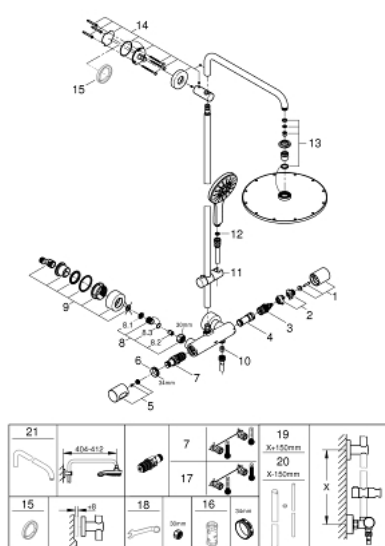

27 966 001 RAINSHOWER SYSTEM SPRCHOVÝ SYSTÉM S TERMOSTATEM NA ZEĎ

NÁHRADNÍ DÍLY

- 1: Aquadimmer, ruční prepínač (Č. obj. 47804000)
- 2: Doraz (Č. obj. 47723000)
- 3: Aquadimmer (Č. obj. 47364000)
- 4: Pouzdro (Č. obj. 47887000)
- 5: Stupnicové ovládání (Č. obj. 47811000)
- 6: Upevňovací kroužek (Č. obj. 47743000)
- 7: Kompaktní kartuše termostatu DN 15 (Č. obj. 47439000)
- 8: Zpětná klapka (Č. obj. 47189000)
- 8.1: Sítko (Č. obj. 0726400M)
- 8.2: Zpětná klapka (Č. obj. 08565000)
- 8.3: O-Kroužek Ø17 x Ø2 (Č. obj. 0305500M)
- 9: S-přípojka (Č. obj. 12693000)
- 10: Zpětná klapka (Č. obj. 08565000)
- 11: Vodící prvek (Č. obj. 12140000)
- 12: Sítko (Č. obj. 0700200M)
- 13: Set náhradních dílů (Č. obj. 45933000)
- 14: Držák sprchové tyče (Č. obj. 48279000)
- 15: Vymežovací podložka (Č. obj. 27180000)*
- 16: Klíč (Č. obj. 19332000)*
- 17: GROHE TurboStat kartuše DN 15 (Č. obj. 47175000)*
- 18: Speciální klíč (Č. obj. 19377000)*
- 19: Náhradní tyč ke sprchovému systému (Č. obj. 48053000)*
- 20: Náhradní tyč ke sprchovému systému (Č. obj. 48054000)*
- 21: Sprchové rameno pro sprchové systémy (Č. obj. 14047000)*