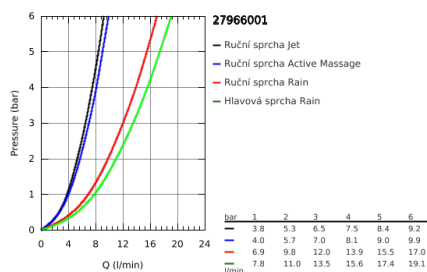

27 966 001 RAINSHOWER SYSTEM SPRCHOVÝ SYSTÉM S TERMOSTATEM NA ZEĎ

POPIS PRODUKTU

- set obsahuje:
- horizontální otočné sprchové rameno 450 mm
- nástěnný termostat s aquadimmerem
- umožňuje změnu mezi:
- Rainshower Cosmopolitan 310 hlavová sprcha (27 477 000)
- Materiál: kov
- s otočným kloubem
- otočný úhel $\pm 15^\circ$
- Rainshower SmartActive 130 ruční sprcha (26 544)
- výškově nastavitelná s kluzákem
- Silverflex sprchová hadice 1 750 mm (28 388 000)
- kompaktní kartuše GROHE TurboStat s voskovaným termočlánkem
- **GROHE SafeStop** bezpečnostní tlačítko na 38°C
- Volitelný omezovač teploty GROHE SafeStop Plus na úrovni 43°C
- **GROHE CoolTouch** ochrana proti opaření
- **GROHE DreamSpray** perfektní vodní paprsky
- **GROHE One-Click Showering** výběr proudů jedním stiskem
- GROHE StarLight chromový povrch
- **GROHE FastFixation** (nastavitelný horní držák)
- **GROHE SpeedClean** - odstranění vodního kamene přetřením
- **vhodné pro průtokové ohřívače od 18 kW**
- minimální průtok 7 l/min