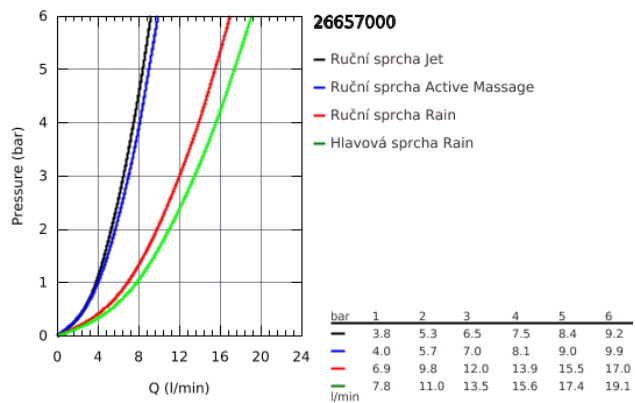

26 657 000 RAINSHOWER SYSTEM SPRCHOVÝ SYSTÉM S VANOVÝM TERMOSTATEM NA ZEDĚ