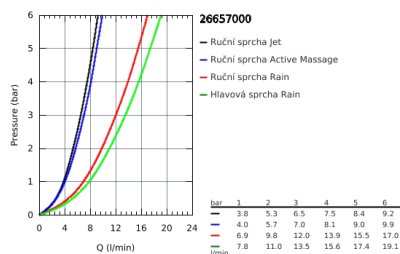

26 657 000 RAINSHOWER SYSTEM SPRCHOVÝ SYSTÉM S VANOVÝM TERMOSTATEM NA ZEĎ

POPIS PRODUKTU

- set obsahuje:
- horizontální otočné sprchové rameno 450 mm
- nástěnný termostat s aquadimmerem
- umožňuje změnu mezi:
- hlavová sprcha Rainshower Mono 310 (26 562)
- s otočným kloubem
- otočný úhel $\pm 15^\circ$
- vanovou vpusť
- samostatný přepínač ruční sprchy
- Rainshower SmartActive 130 ruční sprcha (26 574)
- výškově nastavitelná s kluzákem
- s výkonnou rukojetí
- Silverflex sprchová hadice 1 750 mm (28 388 000)
- kompaktní kartuše GROHE TurboStat s voskovaným termočlánkem
- **GROHE SafeStop** bezpečnostní tlačítko na 38°C
- Volitelný omezovač teploty GROHE SafeStop Plus na úrovni 43°C
- **GROHE CoolTouch** ochrana proti opaření
- **GROHE DreamSpray** perfektní vodní paprsky
- GROHE StarLight chromový povrch
- **GROHE EcoJoy** 9,5 l/min omezovač průtoku
- **GROHE FastFixation** (horní držák nastavitelný pro přizpůsobení existujících otvorů)
- **GROHE SpeedClean** - odstranění vodního kamene přetřením
- **Vnitřní WaterGuide** pro delší životnost
- **vhodné pro průtokové ohřívače od 18 kW**
- minimální průtok 7 l/min