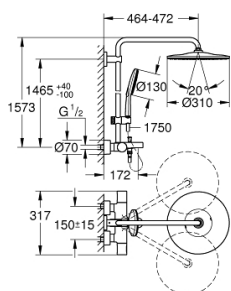

26 657 000 RAINSHOWER SYSTEM SPRCHOVÝ SYSTÉM S VANOVÝM TERMOSTATEM NA ZEĎ

POPIS PRODUKTU

- set obsahuje:
- horizontální otočné sprchové rameno 450 mm
- nástěnný termostat s aquadimmerem
- umožňuje změnu mezi:
- hlavová sprcha Rainshower Mono 310 (26 562)
- s otočným kloubem
- otočný úhel $\pm 15^\circ$
- vanovou vpusť
- samostatný přepínač ruční sprchy
- Rainshower SmartActive 130 ruční sprcha (26 574)
- výškově nastavitelná s kluzákem
- s výkonnou rukojetí
- Silverflex sprchová hadice 1 750 mm (28 388 000)
- kompaktní kartuše GROHE TurboStat s voskovaným termočlánkem
- **GROHE SafeStop** bezpečnostní tlačítko na 38°C
- Volitelný omezovač teploty GROHE SafeStop Plus na úrovni 43°C
- **GROHE CoolTouch** ochrana proti opaření
- **GROHE DreamSpray** perfektní vodní paprsky
- GROHE StarLight chromový povrch
- **GROHE EcoJoy** 9,5 l/min omezovač průtoku
- **GROHE FastFixation** (horní držák nastavitelný pro přizpůsobení existujících otvorů)
- **GROHE SpeedClean** - odstranění vodního kamene přetřením
- **Vnitřní WaterGuide** pro delší životnost
- **vhodné pro průtokové ohřívače od 18 kW**
- minimální průtok 7 l/min