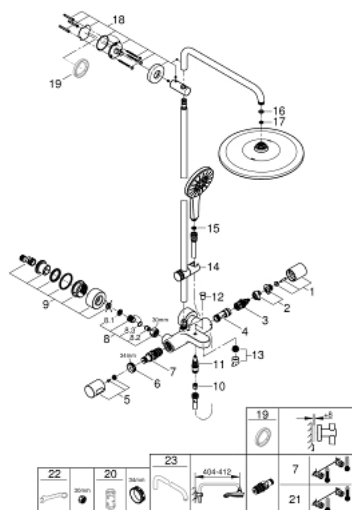

26 657 000 RAINSHOWER SYSTEM SPRCHOVÝ SYSTÉM S VANOVÝM TERMOSTATEM NA ZEDĚ

26 657 000 RAINSHOWER SYSTEM SPRCHOVÝ SYSTÉM S VANOVÝM TERMOSTATEM NA ZEĎ

NÁHRADNÍ DÍLY

- 1: Aquadimmer, ruční prepínač (Č. obj. 47804000)
- 2: Doraz (Č. obj. 47723000)
- 3: Aquadimmer (Č. obj. 12433000)
- 4: Pouzdro (Č. obj. 47751000)
- 5: Stupnicové ovládání (Č. obj. 47811000)
- 6: Upevňovací kroužek (Č. obj. 47743000)
- 7: Kompaktní kartuše termostatu DN 15 (Č. obj. 47439000)
- 8: Zpětná klapka (Č. obj. 47189000)
- 8.1: Sítko (Č. obj. 0726400M)
- 8.2: Zpětná klapka (Č. obj. 08565000)
- 8.3: O-Kroužek Ø17 x Ø2 (Č. obj. 0305500M)
- 9: S-přípojka (Č. obj. 12693000)
- 10: Zpětná klapka (Č. obj. 08565000)
- 11: Přepínání (Č. obj. 65655000)
- 12: Přepínání (Č. obj. 65648000)
- 13: Perlátor (Č. obj. 13926000)
- 14: Vodící prvek (Č. obj. 48424000)
- 15: Sítko (Č. obj. 0700200M)
- 16: Těsnění Ø18,5 x Ø12 x 2 (Č. obj. 0138900M)
- 17: Sítko (Č. obj. 48007000)
- 18: Držák sprchové tyče (Č. obj. 48279000)
- 19: Vymezovací podložka (Č. obj. 27180000)*
- 20: Klíč (Č. obj. 19332000)*
- 21: GROHE TurboStat kartuše DN 15 (Č. obj. 47175000)*
- 22: Speciální klíč (Č. obj. 19377000)*
- 23: Sprchové rameno pro sprchové systémy (Č. obj. 14047000)*