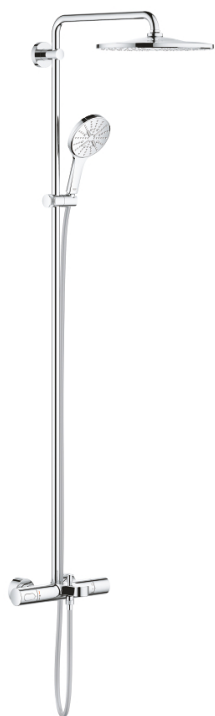

26 657 000 RAINSHOWER SYSTEM SPRCHOVÝ SYSTÉM S VANOVÝM TERMOSTATEM NA ZEĎ

POPIS PRODUKTU

- set obsahuje:
- horizontální otočné sprchové rameno 450 mm
- nástěnný termostat s aquadimmerem
- umožňuje změnu mezi:
- hlavová sprcha Rainshower Mono 310 (26 562)
- s otočným kloubem
- otočný úhel $\pm 15^\circ$
- vanovou vpusť
- samostatný přepínač ruční sprchy
- Rainshower SmartActive 130 ruční sprcha (26 574)
- výškově nastavitelná s kluzákem
- s výkonnou rukojetí
- Silverflex sprchová hadice 1 750 mm (28 388 000)
- kompaktní kartuše GROHE TurboStat s voskovaným termočlánkem
- **GROHE SafeStop** bezpečnostní tlačítko na 38°C
- Volitelný omezovač teploty GROHE SafeStop Plus na úrovni 43°C
- **GROHE CoolTouch** ochrana proti opaření
- **GROHE DreamSpray** perfektní vodní paprsky
- GROHE StarLight chromový povrch
- **GROHE EcoJoy** 9,5 l/min omezovač průtoku
- **GROHE FastFixation** (horní držák nastavitelný pro přizpůsobení existujících otvorů)
- **GROHE SpeedClean** - odstranění vodního kamene přetřením
- **Vnitřní WaterGuide** pro delší životnost
- **vhodné pro průtokové ohřívače od 18 kW**
- minimální průtok 7 l/min