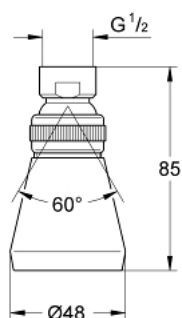

28 094 000 RELEXA PLUS 50 RELEXA PLUS HLAVOVÁ SPRCHA S JEDNÍM PROUDEM

POPIS PRODUKTU

- s otočným kloubem
- přípojka DN 15
- GROHE StarLight chromový povrch
- nastavitelný průtok
- bez sprchového kolena

28 094 000 RELEXA PLUS 50 RELEXA PLUS HLAVOVÁ SPRCHA S JEDNÍM PROUDEM

NÁHRADNÍ DÍLY

1: O-kroužek (Č. obj. 0119800M)

20.06.90 02.03.95
Neuhaus Klotzst.

28.099

28.094