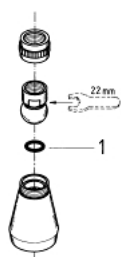

28 094 000 RELEXA PLUS 50 RELEXA PLUS HLAVOVÁ SPRCHA S JEDNÍM PROUDEM

POPIS PRODUKTU

- s otočným kloubem
- přípojka DN 15
- GROHE StarLight chromový povrch
- nastavitelný průtok
- bez sprchového kolena

28 094 000 RELEXA PLUS 50 RELEXA PLUS HLAVOVÁ SPRCHA S JEDNÍM PROUDEM

NÁHRADNÍ DÍLY

1: O-kroužek (Č. obj. 0119800M)

20.06.90 02.03.95
Neuhaus Klotzst.

28.099

28.094