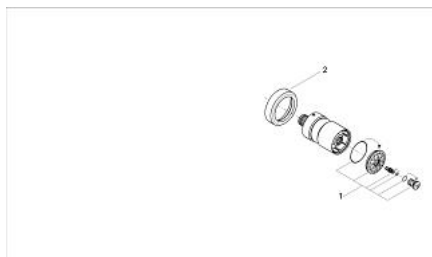

### POPIS PRODUKTU

- normalní sprška
- otočný kloub
- GROHE StarLight chromový povrch
- **GROHE SpeedClean** - odstranění vodního kamene přetřením
- přednastavení množství vody
- přednastavitelný průtok 5 - 11 l/min.
- Minimální průtok 4,5 l/min.

### NÁHRADNÍ DÍLY

1: Sprchové dno (Č. obj. 45661XX0)

2: Rozeta (Č. obj. 45662000)