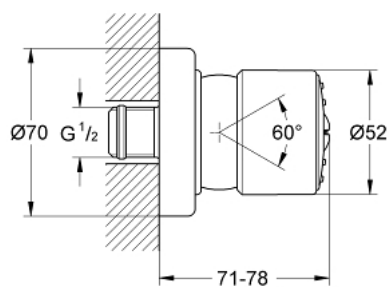

### POPIS PRODUKTU

- normalní sprška
- otočný kloub
- GROHE StarLight chromový povrch
- **GROHE SpeedClean** - odstranění vodního kamene přetřením
- přednastavení množství vody
- přednastavitelný průtok 5 - 11 l/min.
- Minimální průtok 4,5 l/min.

## 28 198 000 RELEXA PLUS BOČNÍ SPRCHA S JEDNÍM PROUDEM

### NÁHRADNÍ DÍLY

1: Sprchové dno (Č. obj. 45661XX0)

2: Rozeta (Č. obj. 45662000)