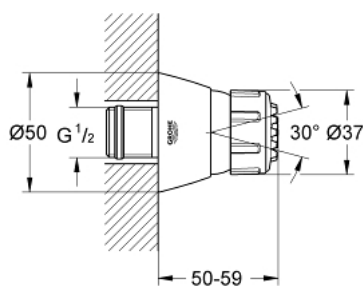

### POPIS PRODUKTU

- Normální, Tryska
- otočný kloub
- GROHE StarLight chromový povrch
- **GROHE SpeedClean** - odstranění vodního kamene přetřením
- Minimální průtok 4,5 l/min.

### NÁHRADNÍ DÍLY

- 1: Sprchové dno (Č. obj. 45147000)
- 2: Regulátor proudu (Č. obj. 45148000)
- 3: Rozeta (Č. obj. 45174000)