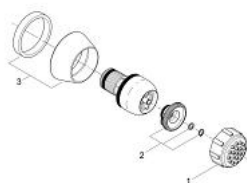

### POPIS PRODUKTU

- Normální, Tryska
- otočný kloub
- GROHE StarLight chromový povrch
- **GROHE SpeedClean** - odstranění vodního kamene přetřením
- Minimální průtok 4,5 l/min.

### NÁHRADNÍ DÍLY

- 1: Sprchové dno (Č. obj. 45147000)
- 2: Regulátor proudu (Č. obj. 45148000)
- 3: Rozeta (Č. obj. 45174000)