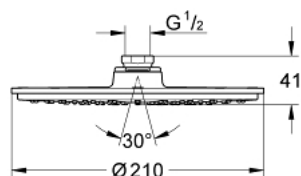

28 368 LS0 RAINSHOWER COSMOPOLITAN 210 HEAD SHOWERS HLAVOVÁ SPRCHA S JEDNÍM PROUDEM

POPIS PRODUKTU

- Rain
- začíná **na 0.5 bar** tlaku průtoku
- bílá spodní část sprchy
- Ø 210 mm
- Materiál: kov
- s otočným kloubem
- otočný úhel $\pm 15^\circ$
- přípojný závit DN 15
- **GROHE DreamSpray** perfektní průtok
- GROHE StarLight chromový povrch
- **GROHE SpeedClean** - odstranění vodního kamene přetřením
- vhodné pro průtokové ohřívače vody
- Používat tuto hlavovou sprchu se spojením s ramenem 28 384, 28 497, 28 576 nebo 28 724!

28 368 LS0 RAINSHOWER COSMOPOLITAN 210 HEAD SHOWERS HLAVOVÁ SPRCHA S JEDNÍM PROUDEM

NÁHRADNÍ DÍLY

1: Set náhradních dílů (Č. obj. 45933000)