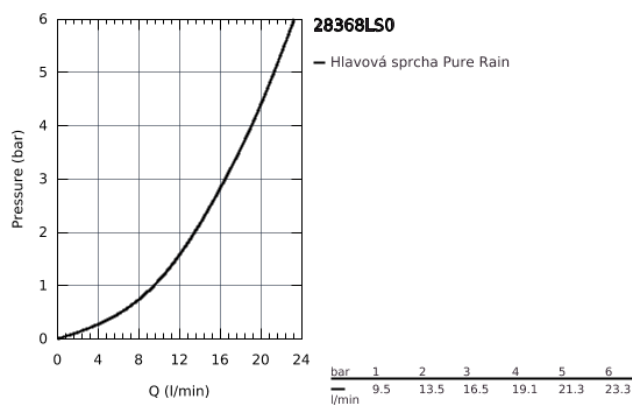

28 368 LS0 RAINSHOWER COSMOPOLITAN 210 HEAD SHOWERS HLAVOVÁ SPRCHA S JEDNÍM PROUDEM

POPIS PRODUKTU

- Rain
- začíná **na 0.5 bar** tlaku průtoku
- bílá spodní část sprchy
- Ø 210 mm
- Materiál: kov
- s otočným kloubem
- otočný úhel $\pm 15^\circ$
- přípojný závit DN 15
- **GROHE DreamSpray** perfektní průtok
- GROHE StarLight chromový povrch
- **GROHE SpeedClean** - odstranění vodního kamene přetřením
- vhodné pro průtokové ohřívače vody
- Používat tuto hlavovou sprchu se spojením s ramenem 28 384, 28 497, 28 576 nebo 28 724!

28 368 LS0 RAINSHOWER COSMOPOLITAN 210 HEAD SHOWERS HLAVOVÁ SPRCHA S JEDNÍM PROUDEM

NÁHRADNÍ DÍLY

1: Set náhradních dílů (Č. obj. 45933000)