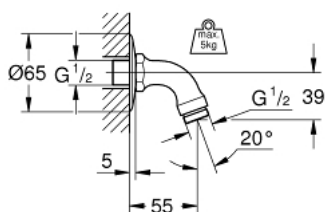

### POPIS PRODUKTU

- přípojný závit DN 15
- GROHE StarLight chromový povrch

## 28 429 000 RELEXA SPRCHOVÉ RAMÉNKO 55 MM

### NÁHRADNÍ DÍLY

1: Rozeta DN 15 (Č. obj. 02201000)

21.02.95  
Kleinst.

28.429