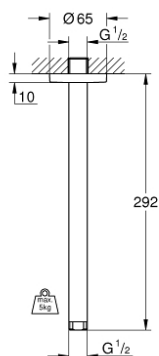

28 497 000 RAINSHOWER RAINSHOWER STROPNÍ SPRCHOVÉ RAMÉNKO 292 MM

POPIS PRODUKTU

- Materiál: kov
- přípojný závit DN 15
- lze použít pro všechny hlavové sprchy Rainshower
- GROHE StarLight chromový povrch

28 497 000 **RAINSHOWER RAINSHOWER STROPNÍ SPRCHOVÉ RAMÉNKO 292 MM**

NÁHRADNÍ DÍLY

1: Rozeta (Č. obj. 11741000)