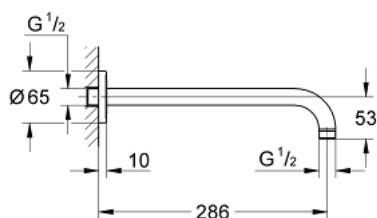

28 576 000 RAINSHOWER RAINSHOWER SPRCHOVÉ RAMÉNKO 286 MM

POPIS PRODUKTU

- Materiál: kov
- přípojný závit DN 15
- lze použít pro všechny hlavové sprchy Rainshower mimo Rainshower 400 mm
- GROHE StarLight chromový povrch

28 576 000 **RAINSHOWER RAINSHOWER SPRCHOVÉ RAMÉNKO 286 MM**

NÁHRADNÍ DÍLY

1: Rozeta (Č. obj. 11741000)