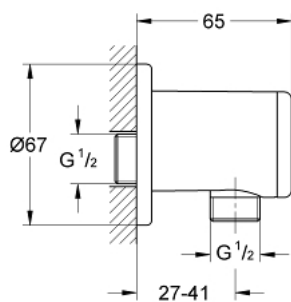

28 626 000 NÁSTĚNNÉ KOLÍNKO, DN 15

POPIS PRODUKTU

- sprchová přípojka 1/2"
- nástěnná přípojka DN 15
- vnější závit
- GROHE StarLight chromový povrch
- s krytkou v provedení matný chrom

Pure Freude
an Wasser

28 626 000 NÁSTĚNNÉ KOLÍNKO, DN 15

NÁHRADNÍ DÍLY

1: Kryt (Č. obj. 45652P00)

83 246 83 433 21 011
08.10.91 05.01.93 10.07.93
Nachdruck Verli

28.627us 28.636 28.655

28.626