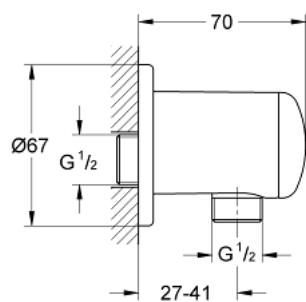

28 671 000 **NÁSTĚNNÉ KOLÍNKO, DN 15**

POPIS PRODUKTU

- vnější závit
- vhodné pro ruční sprchy Relexa plus
- Single (28 212)
- Exquisit (28 215)
- Duo (28 419)
- Duo (28 261)
- Trio (28 421)
- Trio (28 578)
- GROHE StarLight chromový povrch

28 671 000 NÁSTĚNNÉ KOLÍNKO, DN 15

NÁHRADNÍ DÍLY

1: Krytka (Č. obj. 45364000)

83 455
06.11.93
Weil

28.672us 28.673

28.671