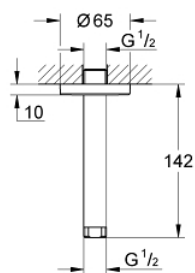

28 724 000 **RAINSHOWER RAINSHOWER STROPNÍ SPRCHOVÉ RAMÉNKO 142 MM**

**POPIS PRODUKTU**

- přípojný závit DN 15
- GROHE StarLight chromový povrch

28 724 000 **RAINSHOWER RAINSHOWER STROPNÍ SPRCHOVÉ RAMÉNKO 142 MM**

**NÁHRADNÍ DÍLY**

1: Rozeta (Č. obj. 11741000)