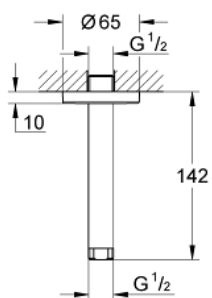

28 724 LS0 RAINSHOWER RAINSHOWER STROPNÍ SPRCHOVÉ RAMÉNKO 142 MM

POPIS PRODUKTU

- přípojný závit DN 15
- GROHE StarLight povrch

28 724 LS0 RAINSHOWER RAINSHOWER STROPNÍ SPRCHOVÉ RAMÉNKO 142 MM

NÁHRADNÍ DÍLY

1: Rozeta (Č. obj. 11741LS0)