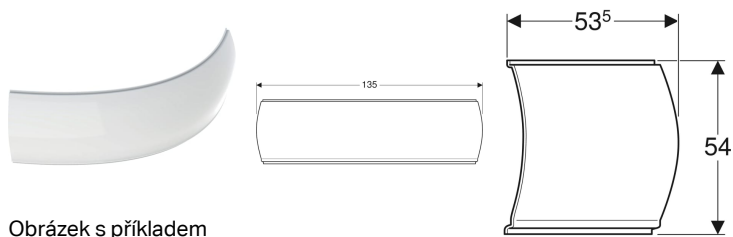

Geberit Selnova čelní panel pro rohovou vanu

Obrázek s příkladem

Účel použití

- Pro rohové vany
- Pro obložení přední strany

Technické údaje

Materiál

EPS

Obsah dodávky

- Souprava pro hrubou montáž

Pol. č.	Barva / povrch	L	H	T	
554.887.01.1	Bílá / Lesklý	135 cm	54 cm	53.5 cm	Nové