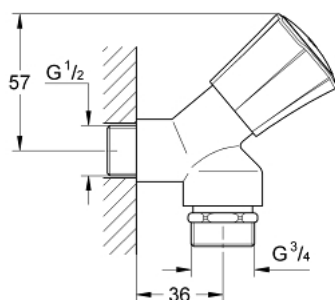

30 008 001 COSTA VENTIL PRO PRAČKU, DN 15

POPIS PRODUKTU

- montáž na stěnu
- tepelně izolované
- kovový kohout
- šroubovací
- označení modré
- vršek Longlife
- GROHE StarLight chromový povrch
- provzdušňovací ventil

30 008 001 **COSTA VENTIL PRO PRAČKU, DN 15**

NÁHRADNÍ DÍLY

1: Ovládání Costa L (Č. obj. 45994000)

1.1: Vsuvka (Č. obj. 0538600M)

2: Vršek DN 15

Cena za 1 kus (Č. obj. 07146000)

2.1: O-Kroužek Ø6 x Ø2 (Č. obj. 0128300M)

2.2: O-Kroužek Ø18,2 x Ø1,7 (Č. obj. 0392400M)

2.3: Těsnění (Č. obj. 0529100M)

3: Kužel (Č. obj. 41835000)