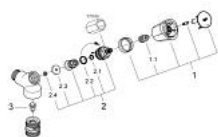

30 008 001 COSTA VENTIL PRO PRAČKU, DN 15

POPIS PRODUKTU

- montáž na stěnu
- tepelně izolované
- kovový kohout
- šroubovací
- označení modré
- vršek Longlife
- GROHE StarLight chromový povrch
- provzdušňovací ventil

30 008 001 **COSTA VENTIL PRO PRAČKU, DN 15**

NÁHRADNÍ DÍLY

1: Ovládání Costa L (Č. obj. 45994000)

1.1: Vsuvka (Č. obj. 0538600M)

2: Vršek DN 15

Cena za 1 kus (Č. obj. 07146000)

2.1: O-Kroužek Ø6 x Ø2 (Č. obj. 0128300M)

2.2: O-Kroužek Ø18,2 x Ø1,7 (Č. obj. 0392400M)

2.3: Těsnění (Č. obj. 0529100M)

3: Kužel (Č. obj. 41835000)