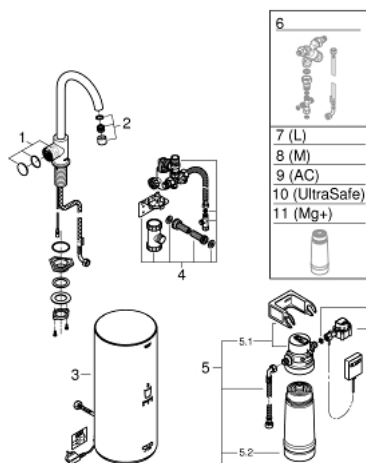

## 30 080 001 GROHE RED VÝPUSŤ VE TVARU PÍSMENE C, VELIKOST L

### POPIS PRODUKTU

- set obsahuje:
- **Stojánkový ventil GROHE Red Mono**
- jednotvorová montáž
- C - výpusť
- Ovládací tlačítka pro vařící vodu s dětským zámekem GROHE ChildLock
- TÜV certifikát - záruka naprosté bezpečnosti proti náhodnému spuštění vařící vody
- GROHE StarLight chromový povrch
- izolovaná výpusť
- otočný úhel 150 °
- Přípoj pro GROHE Red Bojler
- GROHE Red bojler, velikost L
- Zásobník pro vroucí a teplou vodu
- 5,5 litru 100° C vařící vody
- celková kapacita 7litrů
- provozní tlak 1-7 barů
- s flexibilní připojovací hadicí a výstupem pro vařící vodu
- certifikace CE
- přípojný napětí 230 V 50 Hz
- Příkon 2100 W
- Příkon pohotovostní 15 W
- energetická třída A
- Set GROHE Red Filter
- ochrana bojleru proti vodnímu kameni
- Kapacita 600 L při 20° dKH
- 5fázový filtr
- jednotka měření průtoku

### NÁHRADNÍ DÍLY

- 1: ovládací jednotka (Č. obj. 46997000)
- 2: Perlátor (Č. obj. 13999000)
- 3: Bojler, vel. L (Č. obj. 40831001)
- 4: GROHE Red ochranná kombinace (Č. obj. 48371000)
- 5: Filtr s filtrační hlavicí (Č. obj. 40438001)
- 5.1: filtrační hlavice (Č. obj. 64508001)
- 5.2: Filtr velikost S (Č. obj. 40404001)
- 6: Směšovací ventil (Č. obj. 40841001)\*
- 7: Filtr velikost L (Č. obj. 40412001)\*
- 8: Filtr velikost M (Č. obj. 40430001)\*
- 9: Aktivní uhlíkový filtr (Č. obj. 40547001)\*
- 10: Ultrasafe filtr (Č. obj. 40575001)\*
- 11: Magnesiový filtr (Č. obj. 40691001)\*