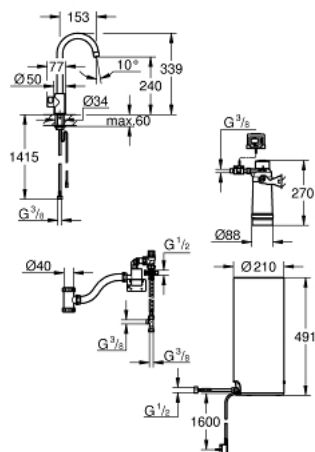

## 30 080 001 GROHE RED VÝPUSŤ VE TVARU PÍSMENE C, VELIKOST L

### POPIS PRODUKTU

- set obsahuje:
- **Stojánkový ventil GROHE Red Mono**
- jednotvorová montáž
- C - výpusť
- Ovládací tlačítka pro vařící vodu s dětským zámekem GROHE ChildLock
- TÜV certifikát - záruka naprosté bezpečnosti proti náhodnému spuštění vařící vody
- GROHE StarLight chromový povrch
- izolovaná výpusť
- otočný úhel 150 °
- Přípoj pro GROHE Red Bojler
- GROHE Red bojler, velikost L
- Zásobník pro vroucí a teplou vodu
- 5,5 litru 100° C vařící vody
- celková kapacita 7litrů
- provozní tlak 1-7 barů
- s flexibilní připojovací hadicí a výstupem pro vařící vodu
- certifikace CE
- přípojný napětí 230 V 50 Hz
- Příkon 2100 W
- Příkon pohotovostní 15 W
- energetická třída A
- Set GROHE Red Filter
- ochrana bojleru proti vodnímu kameni
- Kapacita 600 L při 20° dKH
- 5fázový filtr
- jednotka měření průtoku

### NÁHRADNÍ DÍLY

- 1: ovládací jednotka (Č. obj. 46997000)
- 2: Perlátor (Č. obj. 13999000)
- 3: Bojler, vel. L (Č. obj. 40831001)
- 4: GROHE Red ochranná kombinace (Č. obj. 48371000)
- 5: Filtr s filtrační hlavicí (Č. obj. 40438001)
- 5.1: filtrační hlavice (Č. obj. 64508001)
- 5.2: Filtr velikost S (Č. obj. 40404001)
- 6: Směšovací ventil (Č. obj. 40841001)\*
- 7: Filtr velikost L (Č. obj. 40412001)\*
- 8: Filtr velikost M (Č. obj. 40430001)\*
- 9: Aktivní uhlíkový filtr (Č. obj. 40547001)\*
- 10: Ultrasafe filtr (Č. obj. 40575001)\*
- 11: Magnesiový filtr (Č. obj. 40691001)\*