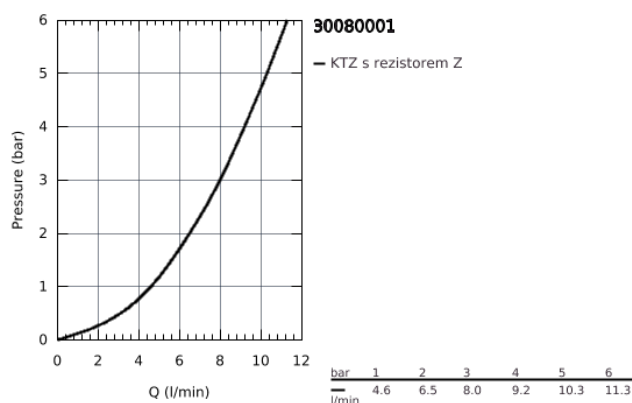

## 30 080 001 GROHE RED VÝPUSŤ VE TVARU PÍSMENE C, VELIKOST L

### POPIS PRODUKTU

- set obsahuje:
- **Stojánkový ventil GROHE Red Mono**
- jednotvorová montáž
- C - výpusť
- Ovládací tlačítka pro vařící vodu s dětským zámekem GROHE ChildLock
- TÜV certifikát - záruka naprosté bezpečnosti proti náhodnému spuštění vařící vody
- GROHE StarLight chromový povrch
- izolovaná výpusť
- otočný úhel 150 °
- Přípoj pro GROHE Red Bojler
- GROHE Red bojler, velikost L
- Zásobník pro vroucí a teplou vodu
- 5,5 litru 100° C vařící vody
- celková kapacita 7litrů
- provozní tlak 1-7 barů
- s flexibilní připojovací hadicí a výstupem pro vařící vodu
- certifikace CE
- přípojný napětí 230 V 50 Hz
- Příkon 2100 W
- Příkon pohotovostní 15 W
- energetická třída A
- Set GROHE Red Filter
- ochrana bojleru proti vodnímu kameni
- Kapacita 600 L při 20° dKH
- 5fázový filtr
- jednotka měření průtoku