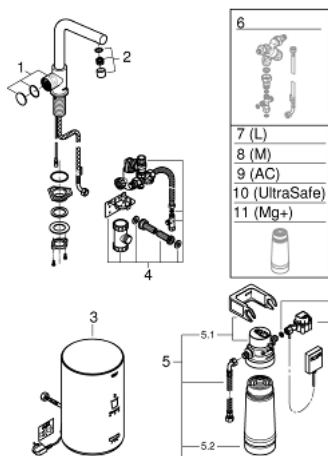

30 339 001 GROHE RED VÝPUSŤ VE TVARU PÍSMENE C, VELIKOST M

POPIS PRODUKTU

- set obsahuje:
- **Stojánkový ventil GROHE Red Mono**
- jednotvorová montáž
- L-výpust
- Ovládací tlačítka pro vařící vodu s dětským zámek GROHE ChildLock
- TÜV certifikát - záruka naprosté bezpečnosti proti náhodnému spuštění vařící vody
- GROHE StarLight chromový povrch
- izolovaná výpust
- otočný úhel 150 °
- Připoj pro GROHE Red Bojler
- GROHE Red bojler, velikost M
- Zásobník pro vroucí a teplou vodu
- 3 litry 100° C vařící vody
- celková kapacita 4 litry
- provozní tlak 1-7 barů
- s flexibilní připojovací hadicí a výstupem pro vařící vodu
- certifikace CE
- přípojný napětí 230 V 50 Hz
- Příkon 2100 W
- Příkon pohotovostní 15 W
- energetická třída A
- Set GROHE Red Filter
- ochrana bojleru proti vodnímu kameni
- Kapacita 600 L při 20° dKH
- 5fázový filtr
- jednotka měření průtoku

30 339 001 GROHE RED VÝPUŠŤ VE TVARU PÍSMENE C, VELIKOST M

NÁHRADNÍ DÍLY

- 1: ovládací jednotka (Č. obj. 46997000)
- 2: Perlátor (Č. obj. 13999000)
- 3: Bojler, vel. M (Č. obj. 40832001)
- 4: GROHE Red ochranná kombinace (Č. obj. 48371000)
- 5: Filtr s filtrační hlavicí (Č. obj. 40438001)
- 5.1: filtrační hlavice (Č. obj. 64508001)
- 5.2: Filtr velikost S (Č. obj. 40404001)
- 6: Směšovací ventil (Č. obj. 40841001)*
- 7: Filtr velikost L (Č. obj. 40412001)*
- 8: Filtr velikost M (Č. obj. 40430001)*
- 9: Aktivní uhlíkový filtr (Č. obj. 40547001)*
- 10: UltraSafe filtr (Č. obj. 40575001)*
- 11: Magnesiový filtr (Č. obj. 40691001)*