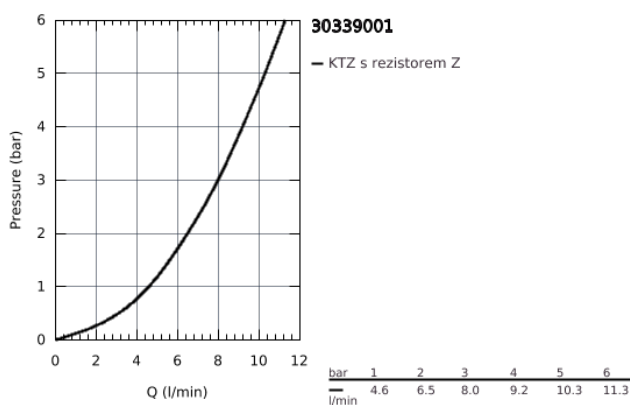

30 339 001 GROHE RED VÝPUSŤ VE TVARU PÍSMENE C, VELIKOST M

POPIS PRODUKTU

- set obsahuje:
- **Stojánkový ventil GROHE Red Mono**
- jednotvorová montáž
- L-výpust
- Ovládací tlačítka pro vařící vodu s dětským zámek GROHE ChildLock
- TÜV certifikát - záruka naprosté bezpečnosti proti náhodnému spuštění vařící vody
- GROHE StarLight chromový povrch
- izolovaná výpust
- otočný úhel 150 °
- Připoj pro GROHE Red Bojler
- GROHE Red bojler, velikost M
- Zásobník pro vroucí a teplou vodu
- 3 litry 100° C vařící vody
- celková kapacita 4 litry
- provozní tlak 1-7 barů
- s flexibilní připojovací hadicí a výstupem pro vařící vodu
- certifikace CE
- přípojný napětí 230 V 50 Hz
- Příkon 2100 W
- Příkon pohotovostní 15 W
- energetická třída A
- Set GROHE Red Filter
- ochrana bojleru proti vodnímu kameni
- Kapacita 600 L při 20° dKH
- 5fázový filtr
- jednotka měření průtoku

30 339 001 GROHE RED VÝPUŠŤ VE TVARU PÍSMENE C, VELIKOST M

NÁHRADNÍ DÍLY

- 1: ovládací jednotka (Č. obj. 46997000)
- 2: Perlátor (Č. obj. 13999000)
- 3: Bojler, vel. M (Č. obj. 40832001)
- 4: GROHE Red ochranná kombinace (Č. obj. 48371000)
- 5: Filtr s filtrační hlavicí (Č. obj. 40438001)
- 5.1: filtrační hlavice (Č. obj. 64508001)
- 5.2: Filtr velikost S (Č. obj. 40404001)
- 6: Směšovací ventil (Č. obj. 40841001)*
- 7: Filtr velikost L (Č. obj. 40412001)*
- 8: Filtr velikost M (Č. obj. 40430001)*
- 9: Aktivní uhlíkový filtr (Č. obj. 40547001)*
- 10: UltraSafe filtr (Č. obj. 40575001)*
- 11: Magnesiový filtr (Č. obj. 40691001)*