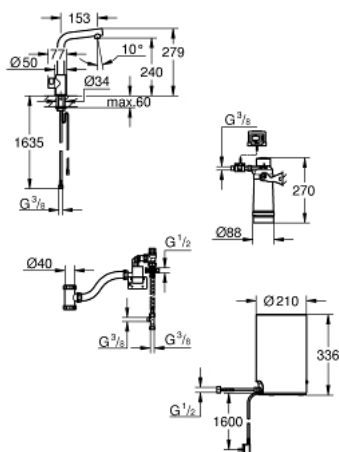

30 339 001 GROHE RED VÝPUSŤ VE TVARU PÍSMENE C, VELIKOST M

POPIS PRODUKTU

- set obsahuje:
- **Stojánkový ventil GROHE Red Mono**
- jednotvorová montáž
- L-výpust
- Ovládací tlačítka pro vařící vodu s dětským zámek GROHE ChildLock
- TÜV certifikát - záruka naprosté bezpečnosti proti náhodnému spuštění vařící vody
- GROHE StarLight chromový povrch
- izolovaná výpust
- otočný úhel 150 °
- Připoj pro GROHE Red Bojler
- GROHE Red bojler, velikost M
- Zásobník pro vroucí a teplou vodu
- 3 litry 100° C vařící vody
- celková kapacita 4 litry
- provozní tlak 1-7 barů
- s flexibilní připojovací hadicí a výstupem pro vařící vodu
- certifikace CE
- přípojný napětí 230 V 50 Hz
- Příkon 2100 W
- Příkon pohotovostní 15 W
- energetická třída A
- Set GROHE Red Filter
- ochrana bojleru proti vodnímu kameni
- Kapacita 600 L při 20° dKH
- 5fázový filtr
- jednotka měření průtoku

30 339 001 GROHE RED VÝPUŠŤ VE TVARU PÍSMENE C, VELIKOST M

NÁHRADNÍ DÍLY

- 1: ovládací jednotka (Č. obj. 46997000)
- 2: Perlátor (Č. obj. 13999000)
- 3: Bojler, vel. M (Č. obj. 40832001)
- 4: GROHE Red ochranná kombinace (Č. obj. 48371000)
- 5: Filtr s filtrační hlavicí (Č. obj. 40438001)
- 5.1: filtrační hlavice (Č. obj. 64508001)
- 5.2: Filtr velikost S (Č. obj. 40404001)
- 6: Směšovací ventil (Č. obj. 40841001)*
- 7: Filtr velikost L (Č. obj. 40412001)*
- 8: Filtr velikost M (Č. obj. 40430001)*
- 9: Aktivní uhlíkový filtr (Č. obj. 40547001)*
- 10: UltraSafe filtr (Č. obj. 40575001)*
- 11: Magnesiový filtr (Č. obj. 40691001)*