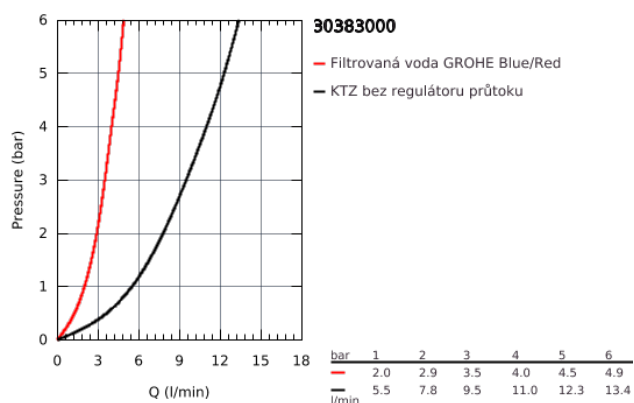

GROHE SilkMove

- otočná výpusť
- otočný úhel 150 °
- Oddělené vedení vody
- flexi připojovací hadičky
- hlavový filtr GROHE Blue
- Aktivní uhlíkový filtr GROHE Blue pro dokonalou chuť
- Kapacita 3000 litrů
- Časoměřič pro filtr s 2 x AA bateriemi