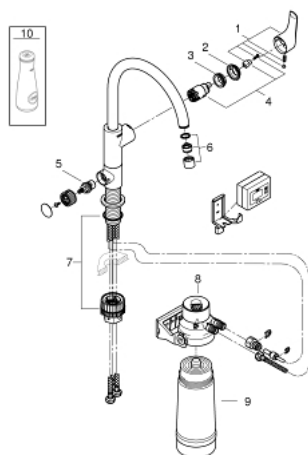

### POPIS PRODUKTU

- set obsahuje:
- **GROHE Blue** Páková dřezová baterie s filtrační funkcí
- jednohovorová montáž
- C - výpusť
- samostatná páka pro filtrovanou vodu
- vršek DN 15
- GROHE StarLight chromový povrch
- keramická kartuše 28 mm s

### GROHE SilkMove

- otočná výpusť
- otočný úhel 150 °
- Oddělené vedení vody
- flexi připojovací hadičky
- hlavový filtr GROHE Blue
- Aktivní uhlíkový filtr GROHE Blue pro dokonalou chuť
- Kapacita 3000 litrů
- Časoměřič pro filtr s 2 x AA bateriemi

### NÁHRADNÍ DÍLY

- 1: Kompletní páka (Č. obj. 46900000)
- 2: Kryt (Č. obj. 46581000)
- 3: Upevňovací kroužek (Č. obj. 07419000)
- 4: Kartuše (Č. obj. 46963000)
- 5: Keramický vršek DN 15 (Č. obj. 48509000)
- 6: Perlátor (Č. obj. 48194000)
- 7: zajišťovací šroubení (Č. obj. 48477000)
- 8: filtrační hlavice (Č. obj. 64508001)
- 9: Aktivní uhlíkový filtr (Č. obj. 40547001)
- 10: Skleněná karafa (Č. obj. 40405000)\*