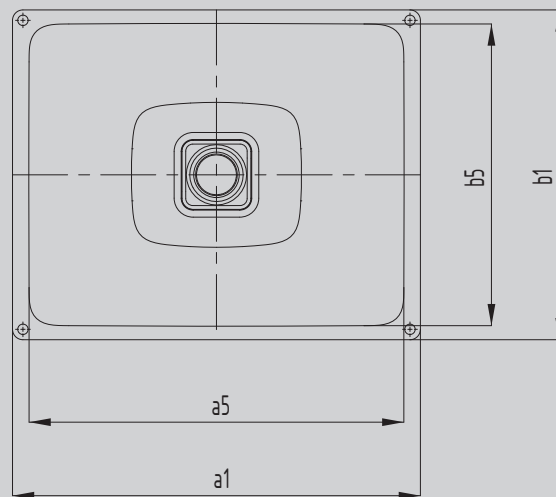

CONO VESTAVNÉ UMYVADLO

- harmonicky pôvabné umyvadlo
- optimálne integrovaný smaltovaný kryt odtoku zvyrazňuje základnú geometriu umyvadla
- dokonale dopĺňa vany CONODUO a sprchové vaničky CONOFLAT

Ilustrační obrázek

Model		3087
Vnější délka	a_1	569 mm
Vnitřní délka	a_5	532 mm
Vnější šířka	b_1	382 mm
Vnitřní šířka	b_5	348 mm
Vzdálenost horní plochy umyvadla od spodního okraje odtokového otvoru	c_{12}	112 mm
Vzdálenost vnější hrany od středu odtokového otvoru	f_5	191 mm
Čistá hmotnost		7 kg