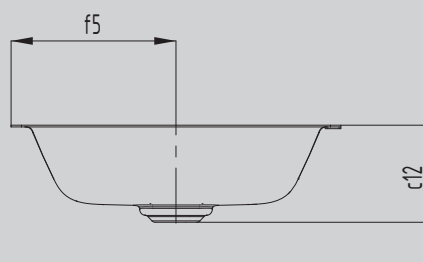

CONO VESTAVNÉ UMYVADLO

- harmonicky pôvabné umyvadlo
- optimálne integrovaný smaltovaný kryt odtoku zvyrazňuje základnú geometriu umyvadla
- dokonale dopĺňa vany CONODUO a sprchové vaničky CONOFLAT

Ilustrační obrázek

Model		3087
Vnější délka	a_1	569 mm
Vnitřní délka	a_5	532 mm
Vnější šířka	b_1	382 mm
Vnitřní šířka	b_5	348 mm
Vzdálenost horní plochy umyvadla od spodního okraje odtokového otvoru	c_{12}	112 mm
Vzdálenost vnější hrany od středu odtokového otvoru	f_5	191 mm
Čistá hmotnost		7 kg