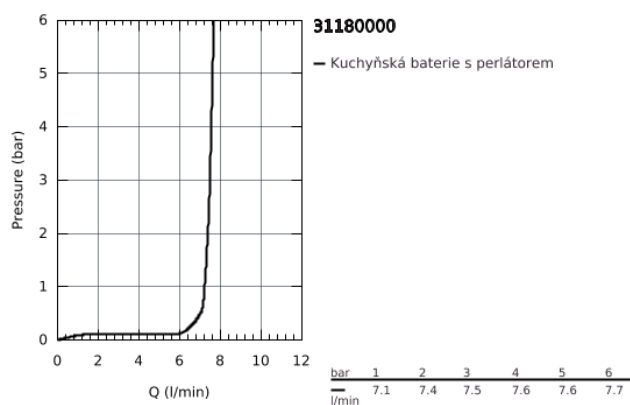

31 180 000 EUROSMART COSMOPOLITAN PÁKOVÁ DŘEZOVÁ BATERIE, DN 15

POPIS PRODUKTU

- pro průtokové ohřivače
- vysoká výpusť
- jednootvorová montáž
- **GROHE StarLight** povrch
- keramická kartuše s technologií **GROHE SilkMove** 35 mm
- nastavení průtoku
- variabilně nastavitelný omezovač průtoku
- otočná výpusť
- volitelný otočný úhel: 0° / 150° / 360°
- flexi připojovací hadičky
- GROHE QuickFix rychlomontážní systém

31 180 000 EUROSMART COSMOPOLITAN PÁKOVÁ DŘEZOVÁ BATERIE, DN 15

NÁHRADNÍ DÍLY

- 1: Kompletní páka (Č. obj. 46683000)
- 2: Nastavitelné ELB, DN 10 (Č. obj. 46460000)
- 3: Kartuše (Č. obj. 46558000)
- 4: Výtoková trubice (Č. obj. 13310000)
- 4.1: O-Kroužek Ø13,5 x Ø2,75 (Č. obj. 0128500M)
- 4.2: Zajišťovací kroužek (Č. obj. 0485300M)
- 4.3: Perlátor (Č. obj. 07757000)
- 5: Kontrašroubení (Č. obj. 46249000)
- 6: Montážní klíč (Č. obj. 19017000)*
- 7: Klíč (Č. obj. 19332000)*