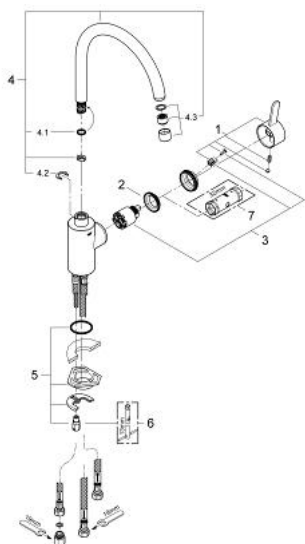

31 180 000 EUROSMART COSMOPOLITAN PÁKOVÁ DŘEZOVÁ BATERIE, DN 15

POPIS PRODUKTU

- pro průtokové ohřivače
- vysoká výpusť
- jednootvorová montáž
- **GROHE StarLight** povrch
- keramická kartuše s technologií **GROHE SilkMove** 35 mm
- nastavení průtoku
- variabilně nastavitelný omezovač průtoku
- otočná výpusť
- volitelný otočný úhel: 0° / 150° / 360°
- flexi připojovací hadičky
- GROHE QuickFix rychlomontážní systém

31 180 000 EUROSMART COSMOPOLITAN PÁKOVÁ DŘEZOVÁ BATERIE, DN 15

NÁHRADNÍ DÍLY

- 1: Kompletní páka (Č. obj. 46683000)
- 2: Nastavitelné ELB, DN 10 (Č. obj. 46460000)
- 3: Kartuše (Č. obj. 46558000)
- 4: Výtoková trubice (Č. obj. 13310000)
- 4.1: O-Kroužek Ø13,5 x Ø2,75 (Č. obj. 0128500M)
- 4.2: Zajišťovací kroužek (Č. obj. 0485300M)
- 4.3: Perlátor (Č. obj. 07757000)
- 5: Kontrašroubení (Č. obj. 46249000)
- 6: Montážní klíč (Č. obj. 19017000)*
- 7: Klíč (Č. obj. 19332000)*