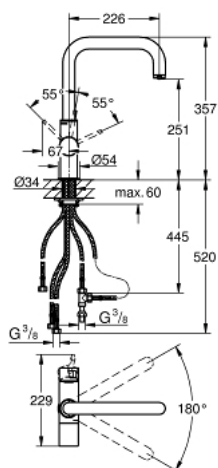

### POPIS PRODUKTU

- U-výpust
- jednotvorová montáž
- keramická kartuše 46 mm s technologií

### NÁHRADNÍ DÍLY

- 1: Hlava páky kompletní (Č. obj. 48020000)
  - 1.1: Vsuvka (Č. obj. 0538600M)
  - 2: Vršek (Č. obj. 64368000)
  - 2.1: O-Kroužek Ø18,2 x Ø1,7 (Č. obj. 0392400M)
  - 3: Nastavitelné ELB, DN 10 (Č. obj. 46460000)
  - 4: Kryt (Č. obj. 46116000)
  - 5: Kompletní páka (Č. obj. 46653000)
  - 6: Kartuše (Č. obj. 46374000)
  - 7: Perlátor (Č. obj. 64374000)
  - 8: Kontrašroubení (Č. obj. 46249000)
  - 9: Stabilizační deska (Č. obj. 05334000)
  - 10: GROHE Blue Prof. páka (Č. obj. 40621000)\*
  - 11: Montážní klíč (Č. obj. 19017000)\*
- \* Volitelné příslušenství