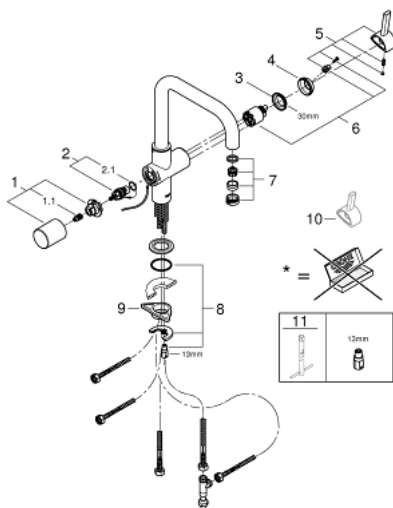

### POPIS PRODUKTU

- U-výpust
- jednotvorová montáž
- keramická kartuše 46 mm s technologií

### GROHE SilkMove

- GROHE StarLight chromový povrch
- kovová ovládací páka
- variabilně nastavitelný omezovač průtoku
- otočná výpust
- Oddělené vedení vody
- s integrovaným výtokem pitné vody
- s keramickou vrchní částí pro zavření pitné vody
- perlátor
- flexi připojovací hadičky
- filtr pitné vody není obsažen v rozsahu dodávky
- tento produkt obsahuje vestavěné LED lampy, které nemohou být změněny: Energetická třída: A+

### NÁHRADNÍ DÍLY

- 1: Hlava páky kompletní (Č. obj. 48020000)
  - 1.1: Vsuvka (Č. obj. 0538600M)
  - 2: Vršek (Č. obj. 64368000)
  - 2.1: O-Kroužek Ø18,2 x Ø1,7 (Č. obj. 0392400M)
  - 3: Nastavitelné ELB, DN 10 (Č. obj. 46460000)
  - 4: Kryt (Č. obj. 46116000)
  - 5: Kompletní páka (Č. obj. 46653000)
  - 6: Kartuše (Č. obj. 46374000)
  - 7: Perlátor (Č. obj. 64374000)
  - 8: Kontrašroubení (Č. obj. 46249000)
  - 9: Stabilizační deska (Č. obj. 05334000)
  - 10: GROHE Blue Prof. páka (Č. obj. 40621000)\*
  - 11: Montážní klíč (Č. obj. 19017000)\*
- \* Volitelné příslušenství