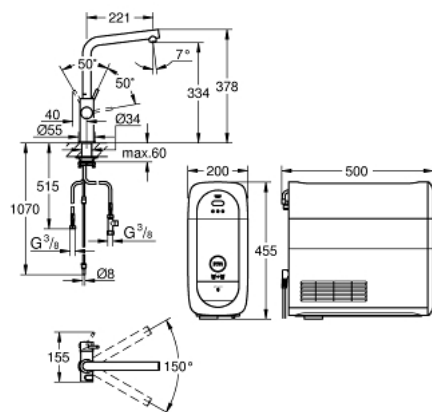

31 454 001 GROHE BLUE HOME STARTOVNÍ SADA S VÝPUSTÍ VE TVARU L

POPIS PRODUKTU

- set obsahuje:
- GROHE Blue Home páková dřezová baterie s filtrační funkcí
- jednotvorová montáž
- L-výpust'
- samostatné ovládání pro filtrovanou a chlazenou stolní vodu
- neperlivá, jemně perlivá, perlivá
- **GROHE StarLight** povrch
- keramická kartuše 28 mm s

GROHE SilkMove

- otočná výpust'
- otočný úhel 150 °
- Oddělené vedení vody
- flexi připojovací hadičky
- GROHE Blue Home chladič
- dodá až 3 litry chlazené perlivé vody za hodinu
- chladičí jednotka 180 W, 230 V, 50 Hz
- úroveň hlasitosti v pohotovostním režimu 44 dB(A)
- stupeň krytí IP 21
- certifikace CE
- vyžaduje otvory ve spodní části kuchyňské skříňky
- nastavení; softwaru a monitorování; kapacity filtru a CO2 pomoc; aplikace GROHE Ondus
- s rozhraním Bluetooth 4.0* a WIFI pro bezdrátovou datovou komunikaci
- pro Apple** a Android
- dosah bluetooth (10 m) závisí na použitých materiálech a zdech mezi přijímačem a vysílačem
- nastavitelný pro GROHE Blue filtr velikost S, GROHE Blue aktivní uhlíkový filtr a GROHE Blue magnesium+ filtr
- GROHE Blue filtr velikost S, hlava filtru s flexibilním nastavením tvrdosti vody
- pro oblasti s tvrdostí vody větší než 9° dKH
- pro oblasti s tvrdostí vody nižší než 9° dKH objednávejte aktivní uhlíkový filtr 40 547 001
- GROHE Blue CO2 lahev 425 g
-
- **Systémové požadavky Apple**
- iPhone s iOS 9.0 nebo novějším