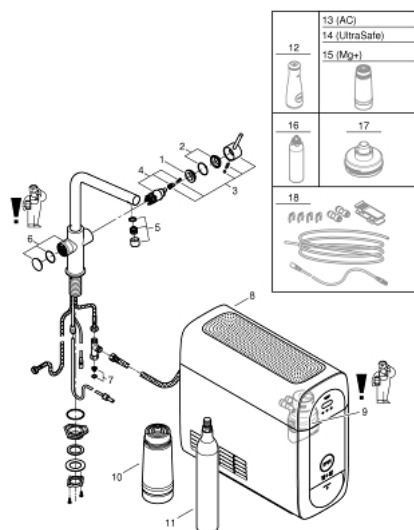

31 454 001 GROHE BLUE HOME STARTOVNÍ SADA S VÝPUSTÍ VE TVARU L

NÁHRADNÍ DÍLY

1. 1: Upevňovací kroužek (Č. obj. 07419000)
   - 2: Kryt (Č. obj. 46581000)
   - 3: Kompletní páka (Č. obj. 46957000)
   - 4: Kartuše (Č. obj. 46580000)
   - 5: Perlátor (Č. obj. 48194000)
   - 6: ovládací jednotka (Č. obj. 46958000)
   - 7: Sítko (Č. obj. 47576000)
   - 8: Chladič (Č. obj. 40711001)
   - 9: filtrační hlavice (Č. obj. 48344000)
   - 10: Filtr velikost S (Č. obj. 40404001)
   - 11: Karbonizační lahev CO2 425 g (4 ks) (Č. obj. 40422000)
   - 12: Skleněná karafa (Č. obj. 40405000)*
   - 13: Aktivní uhlíkový filtr (Č. obj. 40547001)*
   - 14: UltraSafe filtr (Č. obj. 40575001)*
   - 15: Magnesiový filtr (Č. obj. 40691001)*
   - 16: Čistící kartuše (Č. obj. 40434001)*
   - 17: Čistící adaptér na kartuši (Č. obj. 40694000)*
   - 18: Prodlužovací set (Č. obj. 40843000)*
2. Volitelné příslušenství