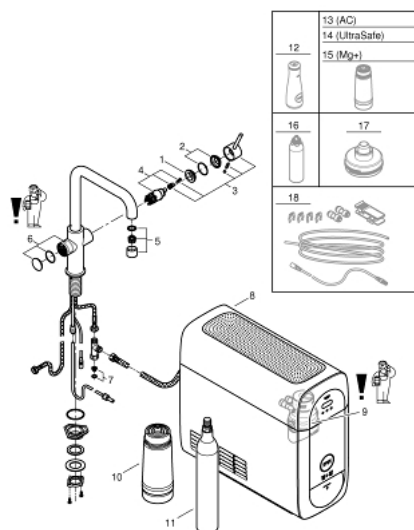

31 456 001 GROHE BLUE HOME STARTOVNÍ SADA S VÝPUSTÍ VE TVARU U

NÁHRADNÍ DÍLY

1. 1: Upevňovací kroužek (Č. obj. 07419000)
   - 2: Kryt (Č. obj. 46581000)
   - 3: Kompletní páka (Č. obj. 46957000)
   - 4: Kartuše (Č. obj. 46580000)
   - 5: Perlátor (Č. obj. 48343000)
   - 6: ovládací jednotka (Č. obj. 46958000)
   - 7: Sítko (Č. obj. 47576000)
   - 8: Chladič (Č. obj. 40711001)
   - 9: filtrační hlavice (Č. obj. 48344000)
   - 10: Filtr velikost S (Č. obj. 40404001)
   - 10: Karbonizační lahev CO2 425 g (4 ks) (Č. obj. 40422000)
   - 12: Skleněná karafa (Č. obj. 40405000)*
   - 13: Aktivní uhlíkový filtr (Č. obj. 40547001)*
   - 14: Ultrasafe filtr (Č. obj. 40575001)*
   - 15: Magnesiový filtr (Č. obj. 40691001)*
   - 16: Čistící kartuše (Č. obj. 40434001)*
   - 17: Čistící adaptér na kartuši (Č. obj. 40694000)*
   - 18: Prodlužovací set (Č. obj. 40843000)*
2. Volitelné příslušenství