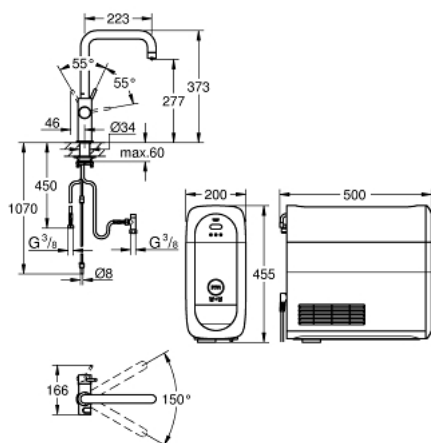

31 456 001 GROHE BLUE HOME STARTOVNÍ SADA S VÝPUSTÍ VE TVARU U

POPIS PRODUKTU

- set obsahuje:
- GROHE Blue Home páková dřezová baterie s filtrační funkcí
- jednoúrovňová montáž
- U-výpust'
- samostatné ovládání pro filtrovanou a chlazenou stolní vodu
- neperlivá, jemně perlivá, perlivá
- **GROHE StarLight** povrch
- keramická kartuše 28 mm s

GROHE SilkMove

- otočná výpust'
- otočný úhel 150 °
- Oddělené vedení vody
- flexi připojovací hadičky
- GROHE Blue Home chladič
- dodá až 3 litry chlazené perlivé vody za hodinu
- chladič jednotka 180 W, 230 V, 50 Hz
- úroveň hlasitosti v pohotovostním režimu 44 dB(A)
- stupeň krytí IP 21
- certifikace CE
- vyžaduje otvory ve spodní části kuchyňské skříňky
- nastavení; softwaru a monitorování; kapacity filtru a CO2 pomoc; aplikace GROHE Ondus
- s rozhraním Bluetooth 4.0* a WIFI pro bezdrátovou datovou komunikaci
- pro Apple** a Android
- dosah bluetooth (10 m) závisí na použitých materiálech a zdech mezi přijímačem a vysílačem
- nastavitelný pro GROHE Blue filtr velikost S, GROHE Blue aktivní uhlíkový filtr a GROHE Blue magnesium+ filtr
- GROHE Blue filtr velikost S, hlava filtru s flexibilním nastavením tvrdosti vody
- pro oblasti s tvrdostí vody větší než 9° dKH
- pro oblasti s tvrdostí vody nižší než 9° dKH objednávejte aktivní uhlíkový filtr 40 547 001
- GROHE Blue CO2 lahev 425 g
-
- **Systémové požadavky Apple**
- ...