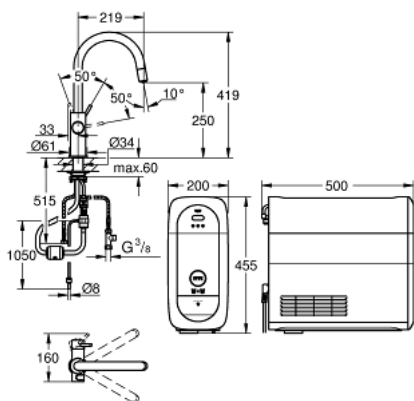

31 541 000 GROHE BLUE HOME STARTOVNÍ SADA S VÝPUSTÍ VE TVARU C

POPIS PRODUKTU

- set obsahuje:
- GROHE Blue Home páková dřezová baterie s filtrační funkcí
- jednohovorová montáž
- C - výpust
- samostatné ovládání pro filtrovanou a chlazenou stolní vodu
- neperlivá, jemně perlivá, perlivá
- **GROHE StarLight** povrch
- keramická kartuše 28 mm s

31 541 000 GROHE BLUE HOME STARTOVNÍ SADA S VÝPUSTÍ VE TVARU C

NÁHRADNÍ DÍLY

- 1: Kompletní páka (Č. obj. 46957000)
- 2: Kryt (Č. obj. 46581000)
- 3: Upevňovací kroužek (Č. obj. 07419000)
- 4: Kartuše (Č. obj. 46580000)
- 5: Sprška (Č. obj. 48427000)
- 5.1: Perlátor (Č. obj. 48379000)
- 6: ovládací jednotka (Č. obj. 46958000)
- 7: sprchová hadice (Č. obj. 48378000)
- 8: Sítko (Č. obj. 47576000)
- 9: Rychlospojka (Č. obj. 46315000)
- 10: Chladič (Č. obj. 40711001)
- 11: filtrační hlavice (Č. obj. 48344000)
- 12: Filtr velikost S (Č. obj. 40404001)
- 13: Karbonizační lahev CO2 425 g (4 ks) (Č. obj. 40422000)
- 14: Skleněná karafa (Č. obj. 40405000)*
- 15: Aktivní uhlíkový filtr (Č. obj. 40547001)*
- 16: UltraSafe filtr (Č. obj. 40575001)*
- 17: Magnesiový filtr (Č. obj. 40691001)*
- 18: Čistící kartuše (Č. obj. 40434001)*
- 19: Čistící adaptér na kartuši (Č. obj. 40694000)*
- 20: Prodlužovací set (Č. obj. 40843000)*