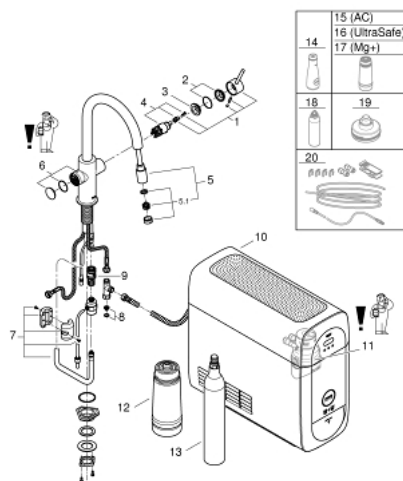

31 541 000 GROHE BLUE HOME STARTOVNÍ SADA S VÝPUSTÍ VE TVARU C

POPIS PRODUKTU

- set obsahuje:
- GROHE Blue Home páková dřezová baterie s filtrační funkcí
- jednohovorová montáž
- C - výpust
- samostatné ovládání pro filtrovanou a chlazenou stolní vodu
- neperlivá, jemně perlivá, perlivá
- **GROHE StarLight** povrch
- keramická kartuše 28 mm s

31 541 000 GROHE BLUE HOME STARTOVNÍ SADA S VÝPUSTÍ VE TVARU C

NÁHRADNÍ DÍLY

- 1: Kompletní páka (Č. obj. 46957000)
- 2: Kryt (Č. obj. 46581000)
- 3: Upevňovací kroužek (Č. obj. 07419000)
- 4: Kartuše (Č. obj. 46580000)
- 5: Sprška (Č. obj. 48427000)
- 5.1: Perlátor (Č. obj. 48379000)
- 6: ovládací jednotka (Č. obj. 46958000)
- 7: sprchová hadice (Č. obj. 48378000)
- 8: Sítko (Č. obj. 47576000)
- 9: Rychlospojka (Č. obj. 46315000)
- 10: Chladič (Č. obj. 40711001)
- 11: filtrační hlavice (Č. obj. 48344000)
- 12: Filtr velikost S (Č. obj. 40404001)
- 13: Karbonizační lahev CO2 425 g (4 ks) (Č. obj. 40422000)
- 14: Skleněná karafa (Č. obj. 40405000)*
- 15: Aktivní uhlíkový filtr (Č. obj. 40547001)*
- 16: UltraSafe filtr (Č. obj. 40575001)*
- 17: Magnesiový filtr (Č. obj. 40691001)*
- 18: Čistící kartuše (Č. obj. 40434001)*
- 19: Čistící adaptér na kartuši (Č. obj. 40694000)*
- 20: Prodlužovací set (Č. obj. 40843000)*