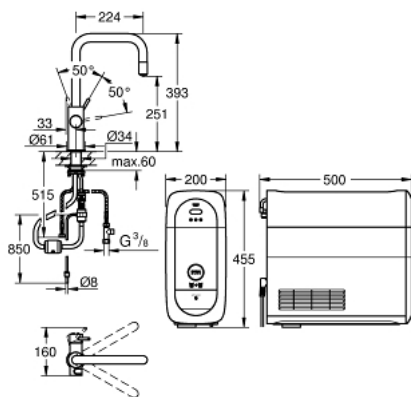

31 543 000 GROHE BLUE HOME STARTOVNÍ SADA S VÝPUSTÍ VE TVARU U

POPIS PRODUKTU

- set obsahuje:
- GROHE Blue Home páková dřezová baterie s filtrační funkcí
- jednohovorová montáž
- U-výpust'
- samostatné ovládání pro filtrovanou a chlazenou stolní vodu
- neperlivá, jemně perlivá, perlivá
- **GROHE StarLight** povrch
- keramická kartuše 28 mm s

31 543 000 GROHE BLUE HOME STARTOVNÍ SADA S VÝPUSTÍ VE TVARU U

NÁHRADNÍ DÍLY

- 1: Kompletní páka (Č. obj. 46957000)
- 2: Kryt (Č. obj. 46581000)
- 3: Upevňovací kroužek (Č. obj. 07419000)
- 4: Kartuše (Č. obj. 46580000)
- 5: Sprška (Č. obj. 48380000)
- 5.1: Perlátor (Č. obj. 48379000)
- 6: ovládací jednotka (Č. obj. 46958000)
- 7: sprchová hadice (Č. obj. 48378000)
- 8: Sítko (Č. obj. 47576000)
- 9: Rychlospojka (Č. obj. 46315000)
- 10: Chladič (Č. obj. 40711001)
- 11: filtrační hlavice (Č. obj. 48344000)
- 12: Filtr velikost S (Č. obj. 40404001)
- 13: Karbonizační lahev CO2 425 g (4 ks) (Č. obj. 40422000)
- 14: Skleněná karafa (Č. obj. 40405000)*
- 15: Aktivní uhlíkový filtr (Č. obj. 40547001)*
- 16: Ultrasafe filtr (Č. obj. 40575001)*
- 17: Magnesiový filtr (Č. obj. 40691001)*
- 18: Čistící kartuše (Č. obj. 40434001)*
- 19: Čistící adaptér na kartuši (Č. obj. 40694000)*
- 20: Prodlužovací set (Č. obj. 40843000)*