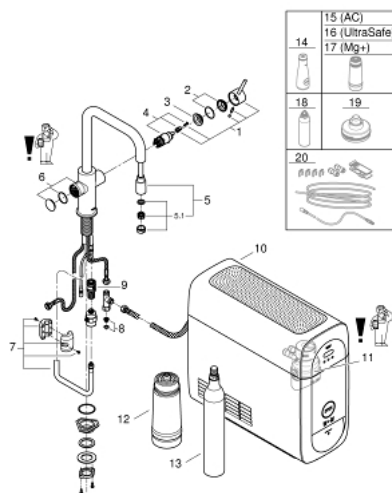

31 543 000 GROHE BLUE HOME STARTOVNÍ SADA S VÝPUSTÍ VE TVARU U

POPIS PRODUKTU

- set obsahuje:
- GROHE Blue Home páková dřezová baterie s filtrační funkcí
- jednohovorová montáž
- U-výpust'
- samostatné ovládání pro filtrovanou a chlazenou stolní vodu
- neperlivá, jemně perlivá, perlivá
- **GROHE StarLight** povrch
- keramická kartuše 28 mm s

31 543 000 GROHE BLUE HOME STARTOVNÍ SADA S VÝPUSTÍ VE TVARU U

NÁHRADNÍ DÍLY

- 1: Kompletní páka (Č. obj. 46957000)
- 2: Kryt (Č. obj. 46581000)
- 3: Upevňovací kroužek (Č. obj. 07419000)
- 4: Kartuše (Č. obj. 46580000)
- 5: Sprška (Č. obj. 48380000)
- 5.1: Perlátor (Č. obj. 48379000)
- 6: ovládací jednotka (Č. obj. 46958000)
- 7: sprchová hadice (Č. obj. 48378000)
- 8: Sítko (Č. obj. 47576000)
- 9: Rychlospojka (Č. obj. 46315000)
- 10: Chladič (Č. obj. 40711001)
- 11: filtrační hlavice (Č. obj. 48344000)
- 12: Filtr velikost S (Č. obj. 40404001)
- 13: Karbonizační lahev CO2 425 g (4 ks) (Č. obj. 40422000)
- 14: Skleněná karafa (Č. obj. 40405000)*
- 15: Aktivní uhlíkový filtr (Č. obj. 40547001)*
- 16: Ultrasafe filtr (Č. obj. 40575001)*
- 17: Magnesiový filtr (Č. obj. 40691001)*
- 18: Čistící kartuše (Č. obj. 40434001)*
- 19: Čistící adaptér na kartuši (Č. obj. 40694000)*
- 20: Prodlužovací set (Č. obj. 40843000)*