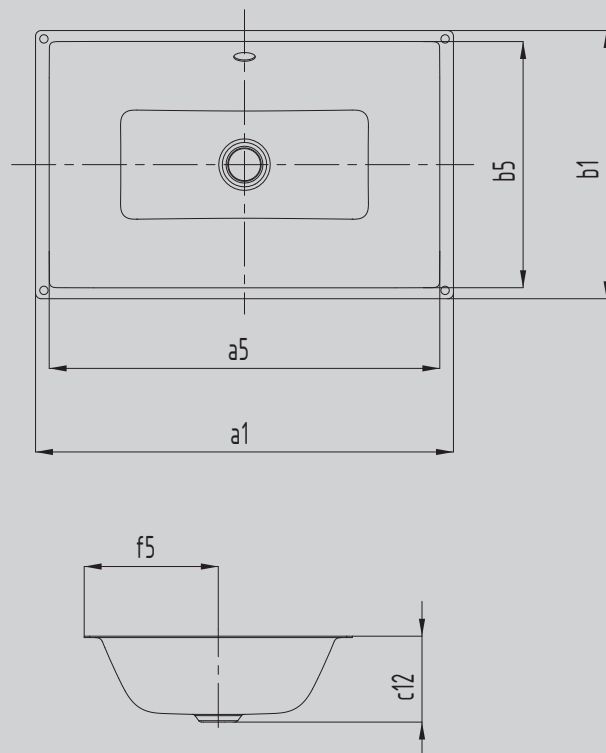

PURO VESTAVNÉ UMYVADLO

- elegantní obdélníkové umyvadlo v klasicky puristickém designu
- redukované přesné okraje
- velkoryse dimenzovaný vnitřní prostor
- čistý a nadčasový tvar
- vhodné k vanám série PURO
- designed by Anke Salomon

Ilustrační obrázek

Model		3161
Vnější délka	a_1	900 mm
Vnitřní délka	a_5	860 mm
Vnější šířka	b_1	385 mm
Vnitřní šířka	b_5	354 mm
Vzdálenost horní plochy umyvadla od spodního okraje odtokového otvoru	c_{12}	125 mm
Vzdálenost vnější hrany od středu odtokového otvoru	f_5	193 mm
Čistá hmotnost		9 kg