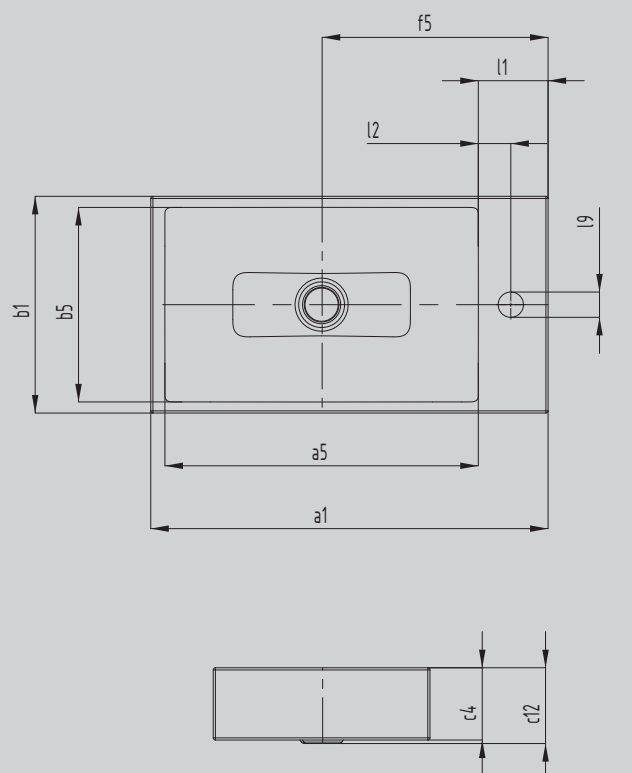

PURO UMÝVÁTKO NA DESKU

- elegantní obdélníkové umyvadlo v klasicky puristickém designu
- redukované přesné okraje
- velkoryse dimenzovaný vnitřní prostor
- čistý a nadčasový tvar
- vhodné k vanám série PURO
- designed by Anke Salomon

Ilustrační obrázek

Model		3166
Vnější délka	a_1	550 mm
Vnitřní délka	a_5	434 mm
Vnější šířka	b_1	300 mm
Vnitřní šířka	b_5	269 mm
Výška okraje	c_4	100 mm
Vzdálenost horní plochy umyvadla od spodního okraje odtokového otvoru	c_{12}	105 mm
Vzdálenost vnější hrany od středu odtokového otvoru	f_5	314 mm
Hloubka okraje pro armatury	l_1	96 mm
Vzdálenost otvoru pro armatury od vnitřního okraje	l_2	45 mm
Průměr prostředního otvoru pro armatury	l_9	Ø 35 mm
Čistá hmotnost		8 kg