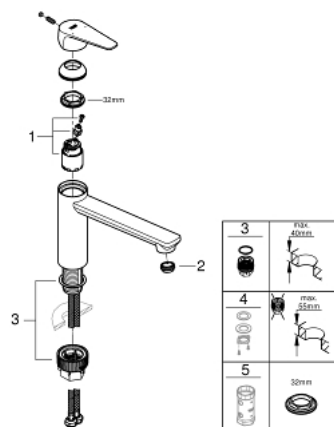

31 693 000 PÁKOVÁ DŘEZOVÁ BATERIE, DN 15

POPIS PRODUKTU

- středová výpusť
- jednoutorová montáž
- GROHE StarLight chromový povrch
- GROHE Longlife 35 mm keramická kartuše
- **GROHE Zero** vedení vody uvnitř - bez niklu a olova
- otočná výpusť
- otočný úhel 140°
- perlátor vyměnitelný pomocí mince
- flexi připojovací hadičky
- GROHE FastFixation Plus ultra rychlá a snadná instalace bez nutnosti použití n
áradí
- k instalaci na maximálně 40 mm fixační sadu pracovní desky je zapotřebí 48 3
84 000

Pure Freude
an Wasser

31 693 000 PÁKOVÁ DŘEZOVÁ BATERIE, DN 15

31 693 000 PÁKOVÁ DŘEZOVÁ BATERIE, DN 15

NÁHRADNÍ DÍLY

1: Kartuše (Č. obj. 46374000)

2: Regulátor proudu (Č. obj. 48264000)

3: Klíč (Č. obj. 19332000)*

4: Hlavicové upevnění (Č. obj. 48384000)*

* Volitelné příslušenství