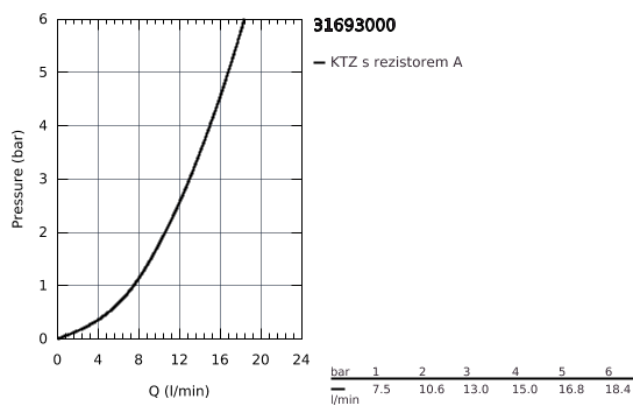

31 693 000 PÁKOVÁ DŘEZOVÁ BATERIE, DN 15

POPIS PRODUKTU

- středová výpusť
- jednoutorová montáž
- GROHE StarLight chromový povrch
- GROHE Longlife 35 mm keramická kartuše
- **GROHE Zero** vedení vody uvnitř - bez niklu a olova
- otočná výpusť
- otočný úhel 140°
- perlátor vyměnitelný pomocí mince
- flexi připojovací hadičky
- GROHE FastFixation Plus ultra rychlá a snadná instalace bez nutnosti použití n
áradí
- k instalaci na maximálně 40 mm fixační sadu pracovní desky je zapotřebí 48 3
84 000

Pure Freude
an Wasser

31 693 000 PÁKOVÁ DŘEZOVÁ BATERIE, DN 15

31 693 000 PÁKOVÁ DŘEZOVÁ BATERIE, DN 15

NÁHRADNÍ DÍLY

1: Kartuše (Č. obj. 46374000)

2: Regulátor proudu (Č. obj. 48264000)

3: Klíč (Č. obj. 19332000)*