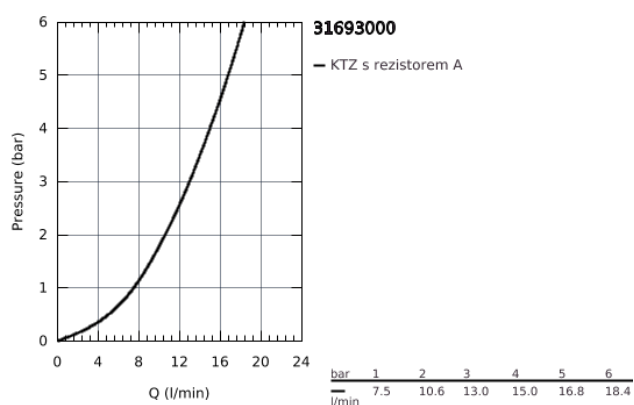

31 693 000 PÁKOVÁ DŘEZOVÁ BATERIE, DN 15

POPIS PRODUKTU

- středová výpusť
- jednoutorová montáž
- GROHE StarLight chromový povrch
- GROHE Longlife 35 mm keramická kartuše
- **GROHE Zero** vedení vody uvnitř - bez niklu a olova
- otočná výpusť
- otočný úhel 140°
- perlátor vyměnitelný pomocí mince
- flexi připojovací hadičky
- GROHE FastFixation Plus ultra rychlá a snadná instalace bez nutnosti použití n
áradí
- k instalaci na maximálně 40 mm fixační sadu pracovní desky je zapotřebí 48 3
84 000

Pure Freude
an Wasser

31 693 000 PÁKOVÁ DŘEZOVÁ BATERIE, DN 15

31 693 000 PÁKOVÁ DŘEZOVÁ BATERIE, DN 15

NÁHRADNÍ DÍLY

1: Kartuše (Č. obj. 46374000)

2: Regulátor proudu (Č. obj. 48264000)

3: Klíč (Č. obj. 19332000)*