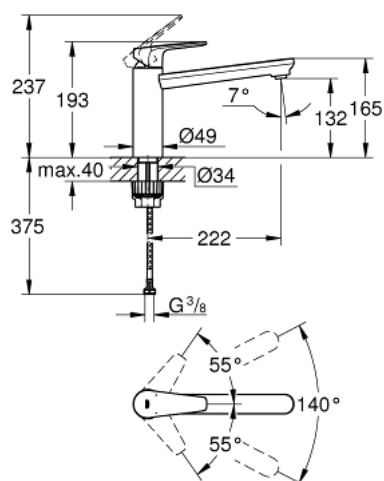

31 693 000 PÁKOVÁ DŘEZOVÁ BATERIE, DN 15

POPIS PRODUKTU

- středová výpusť
- jednoutorová montáž
- GROHE StarLight chromový povrch
- GROHE Longlife 35 mm keramická kartuše
- **GROHE Zero** vedení vody uvnitř - bez niklu a olova
- otočná výpusť
- otočný úhel 140°
- perlátor vyměnitelný pomocí mince
- flexi připojovací hadičky
- GROHE FastFixation Plus ultra rychlá a snadná instalace bez nutnosti použití n
áradí
- k instalaci na maximálně 40 mm fixační sadu pracovní desky je zapotřebí 48 3
84 000

Pure Freude
an Wasser

31 693 000 PÁKOVÁ DŘEZOVÁ BATERIE, DN 15

31 693 000 PÁKOVÁ DŘEZOVÁ BATERIE, DN 15

NÁHRADNÍ DÍLY

1: Kartuše (Č. obj. 46374000)

2: Regulátor proudu (Č. obj. 48264000)

3: Klíč (Č. obj. 19332000)*

4: Hlavicové upevnění (Č. obj. 48384000)*

* Volitelné příslušenství