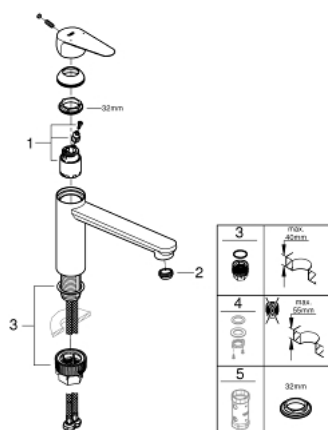

31 715 000 PÁKOVÁ DŘEZOVÁ BATERIE, DN 15

POPIS PRODUKTU

- středová výpusť
- jednotvorová montáž
- GROHE StarLight chromový povrch
- GROHE Longlife 35 mm keramická kartuše
- **GROHE Zero** vedení vody uvnitř - bez niklu a olova
- otočná výpusť
- otočný úhel 140°
- perlátor vyměnitelný pomocí mince
- flexi připojovací hadičky
- GROHE FastFixation Plus ultra rychlá a snadná instalace bez nutnosti použití n
áradí
- k instalaci na maximálně 40 mm fixační sadu pracovní desky je zapotřebí 48 3
84 000
- doporučený minimální tlak vody 1,0 bar

31 715 000 PÁKOVÁ DŘEZOVÁ BATERIE, DN 15

NÁHRADNÍ DÍLY

1: Kartuše (Č. obj. 46374000)

2: Regulátor proudu (Č. obj. 48264000)

3: Klíč (Č. obj. 19332000)*

4: Hlavicové upevnění (Č. obj. 48384000)*

* Volitelné příslušenství