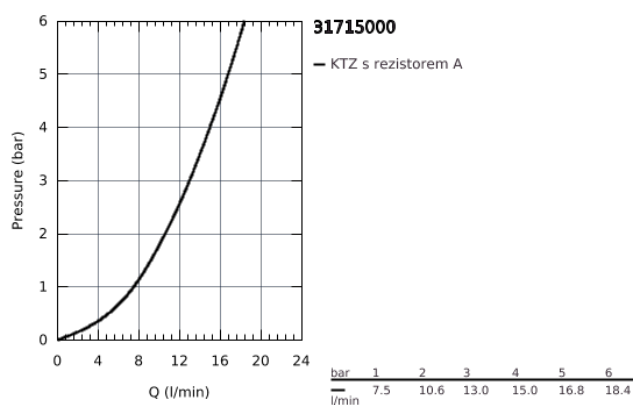

31 715 000 PÁKOVÁ DŘEZOVÁ BATERIE, DN 15

POPIS PRODUKTU

- středová výpusť
- jednotvorová montáž
- GROHE StarLight chromový povrch
- GROHE Longlife 35 mm keramická kartuše
- **GROHE Zero** vedení vody uvnitř - bez niklu a olova
- otočná výpusť
- otočný úhel 140°
- perlátor vyměnitelný pomocí mince
- flexi připojovací hadičky
- GROHE FastFixation Plus ultra rychlá a snadná instalace bez nutnosti použití n
áradí
- k instalaci na maximálně 40 mm fixační sadu pracovní desky je zapotřebí 48 3
84 000
- doporučený minimální tlak vody 1,0 bar

31 715 000 PÁKOVÁ DŘEZOVÁ BATERIE, DN 15

NÁHRADNÍ DÍLY

1: Kartuše (Č. obj. 46374000)

2: Regulátor proudu (Č. obj. 48264000)

3: Klíč (Č. obj. 19332000)*

4: Hlavicové upevnění (Č. obj. 48384000)*

* Volitelné příslušenství