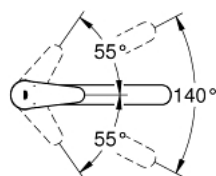

31 715 000 PÁKOVÁ DŘEZOVÁ BATERIE, DN 15

POPIS PRODUKTU

- středová výpusť
- jednotvorová montáž
- GROHE StarLight chromový povrch
- GROHE Longlife 35 mm keramická kartuše
- **GROHE Zero** vedení vody uvnitř - bez niklu a olova
- otočná výpusť
- otočný úhel 140°
- perlátor vyměnitelný pomocí mince
- flexi připojovací hadičky
- GROHE FastFixation Plus ultra rychlá a snadná instalace bez nutnosti použití n
áradí
- k instalaci na maximálně 40 mm fixační sadu pracovní desky je zapotřebí 48 3
84 000
- doporučený minimální tlak vody 1,0 bar

31 715 000 PÁKOVÁ DŘEZOVÁ BATERIE, DN 15

NÁHRADNÍ DÍLY

1: Kartuše (Č. obj. 46374000)

2: Regulátor proudu (Č. obj. 48264000)

3: Klíč (Č. obj. 19332000)*

4: Hlavicové upevnění (Č. obj. 48384000)*

* Volitelné příslušenství