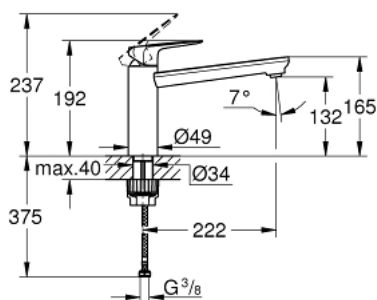

31 715 000 PÁKOVÁ DŘEZOVÁ BATERIE, DN 15

POPIS PRODUKTU

- středová výpusť
- jednotvorová montáž
- GROHE StarLight chromový povrch
- GROHE Longlife 35 mm keramická kartuše
- **GROHE Zero** vedení vody uvnitř - bez niklu a olova
- otočná výpusť
- otočný úhel 140°
- perlátor vyměnitelný pomocí mince
- flexi připojovací hadičky
- GROHE FastFixation Plus ultra rychlá a snadná instalace bez nutnosti použití n
áradí
- k instalaci na maximálně 40 mm fixační sadu pracovní desky je zapotřebí 48 3
84 000
- doporučený minimální tlak vody 1,0 bar

31 715 000 PÁKOVÁ DŘEZOVÁ BATERIE, DN 15

NÁHRADNÍ DÍLY

1: Kartuše (Č. obj. 46374000)

2: Regulátor proudu (Č. obj. 48264000)

3: Klíč (Č. obj. 19332000)*

4: Hlavicové upevnění (Č. obj. 48384000)*

* Volitelné příslušenství