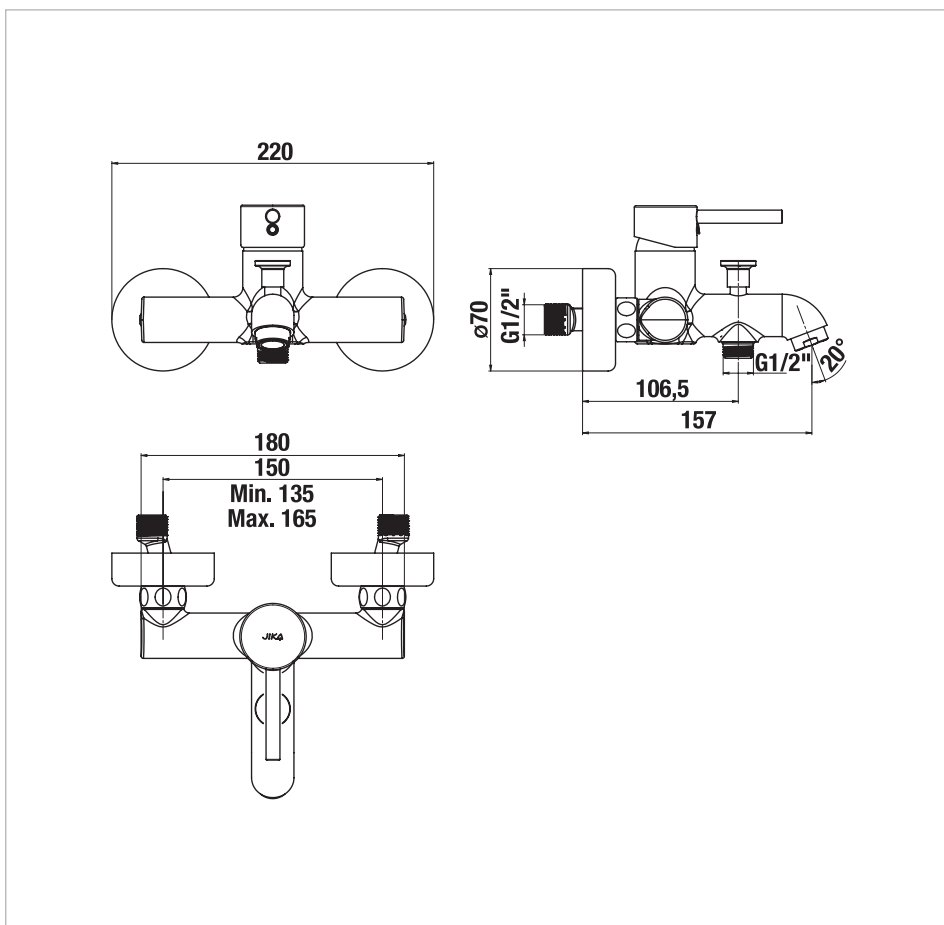

Vanová-sprchová nástěnná baterie, bez sprchové sady, černý mat

Místo použití: Vana
 Typ baterie: Pákové
 Typ instalace: Nástěnné

Barvy a provedení

 H3212F77164001 Černá mat

Technické výkresy

Série koupelňových baterií Mio patří mezi oblíbenou řadu díky elegantním tvarům a jednoduchým pákovým ovládním. Vanová nástěnná baterie Mio Style v novém barevném provedení černý mat, jehož výhodou je sametově hebký zcela jednotný povrch, který je vysoce odolný proti poškrábání, obsahuje velmi kvalitní keramickou kartuš (Ø 35 mm) a úsporný perlátor Neoperl s průtokem 5l/min. Perlátor je vyrobený ze speciálního materiálu proti usazování vodního kamene. Další výhodou vodovodní baterie jsou přepínače tj. klapka proti zpětnému nasátí znečištěné vody. Baterie se dodává bez sprchové sady. Doporučujeme objednat sprchový set ve stejné černé matné barvě (H3652F07163611; H3652F07163731). Koupelňové baterie a sprchové příslušenství Mio je kompletováno a 100% testováno v továrně JIKA ve Znojmě. Dostupné v 2Q 2023.