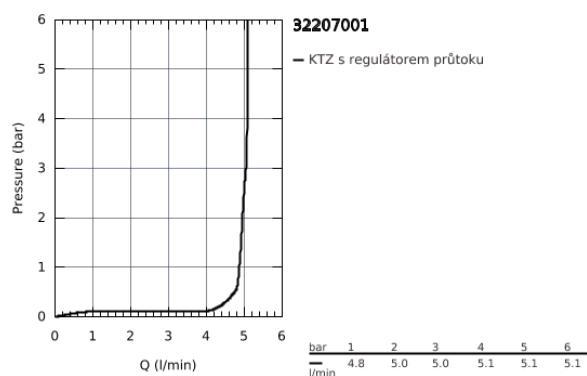

32 207 001 **CONCETTO STOJÁNKOVÝ VENTIL VELIKOST XS**

POPIS PRODUKTU

- jednootvorová montáž
- kovová ovládací páka
- s keramickým vrškem DN 15, 90°
- GROHE StarLight chromový povrch
- **GROHE EcoJoy** SpeedClean perlátor 5,7 l/min
- přípojná matka DN 15 x 10,5 mm
- skupina armatur I, přezkoušeno dle DIN 4109

32 207 001 **CONCETTO STOJÁNKOVÝ VENTIL VELIKOST XS**

NÁHRADNÍ DÍLY

- 1: Hlava páky kompletní (Č. obj. 48071000)
- 1.1: Ovládací upevnění (Č. obj. 45186000)
- 2: Keramický vršek DN 15 (Č. obj. 45882000)
- 2.1: O-Kroužek Ø18,2 x Ø1,7 (Č. obj. 0392400M)
- 3: Perlátor (Č. obj. 13935000)
- 4: Kontrašroubení DN 15 (Č. obj. 45000000)
- 5: Šroubení DN 15 (Č. obj. 1290100M)
- 5.1: Těsnění Ø18,5 x Ø12 x 2 (Č. obj. 0138900M)