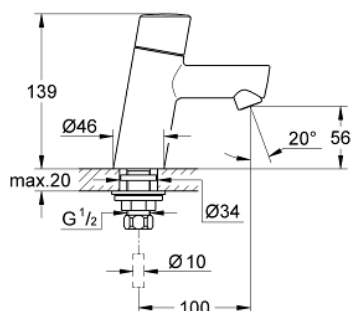

32 207 001 **CONCETTO STOJÁNKOVÝ VENTIL VELIKOST XS**

POPIS PRODUKTU

- jednootvorová montáž
- kovová ovládací páka
- s keramickým vrškem DN 15, 90°
- GROHE StarLight chromový povrch
- **GROHE EcoJoy** SpeedClean perlátor 5,7 l/min
- přípojná matka DN 15 x 10,5 mm
- skupina armatur I, přezkoušeno dle DIN 4109

32 207 001 **CONCETTO STOJÁNKOVÝ VENTIL VELIKOST XS**

NÁHRADNÍ DÍLY

- 1: Hlava páky kompletní (Č. obj. 48071000)
- 1.1: Ovládací upevnění (Č. obj. 45186000)
- 2: Keramický vršek DN 15 (Č. obj. 45882000)
- 2.1: O-Kroužek Ø18,2 x Ø1,7 (Č. obj. 0392400M)
- 3: Perlátor (Č. obj. 13935000)
- 4: Kontrašroubení DN 15 (Č. obj. 45000000)
- 5: Šroubení DN 15 (Č. obj. 1290100M)
- 5.1: Těsnění Ø18,5 x Ø12 x 2 (Č. obj. 0138900M)