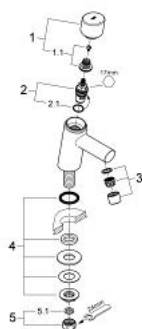

32 207 001 **CONCETTO STOJÁNKOVÝ VENTIL VELIKOST XS**

POPIS PRODUKTU

- jednootvorová montáž
- kovová ovládací páka
- s keramickým vrškem DN 15, 90°
- GROHE StarLight chromový povrch
- **GROHE EcoJoy** SpeedClean perlátor 5,7 l/min
- přípojná matka DN 15 x 10,5 mm
- skupina armatur I, přezkoušeno dle DIN 4109

32 207 001 **CONCETTO STOJÁNKOVÝ VENTIL VELIKOST XS**

NÁHRADNÍ DÍLY

- 1: Hlava páky kompletní (Č. obj. 48071000)
- 1.1: Ovládací upevnění (Č. obj. 45186000)
- 2: Keramický vršek DN 15 (Č. obj. 45882000)
- 2.1: O-Kroužek Ø18,2 x Ø1,7 (Č. obj. 0392400M)
- 3: Perlátor (Č. obj. 13935000)
- 4: Kontrašroubení DN 15 (Č. obj. 45000000)
- 5: Šroubení DN 15 (Č. obj. 1290100M)
- 5.1: Těsnění Ø18,5 x Ø12 x 2 (Č. obj. 0138900M)