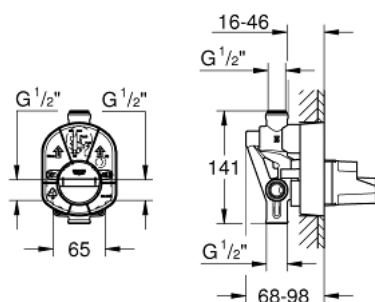

33 961 000 CONCEALED BODY FOR OHM PÁKOVÉ PODOMÍTKOVÉ UNIVERZÁLNÍ MONTÁŽNÍ TĚLESO, DN 15

POPIS PRODUKTU

- pro vanu a sprchu
- bez montážních dílů
- k vestavbě do stěny
- keramická kartuše 46 mm s technologií

GROHE SilkMove

- variabilně nastavitelný omezovač průtoku
- výstup nahoře a dole 1/2"
- zaslepovací zátka je součástí dodávky
- přepínání v montážním setu
- přípojný pravotočivý závit
- upevňovací materiál

Pure Freude
an Wasser

33 961 000 CONCEALED BODY FOR OHM PÁKOVÉ PODOMÍTKOVÉ UNIVERZÁLNÍ MONTÁŽNÍ TĚLESO, DN 15

NÁHRADNÍ DÍLY

1: Kartuše (Č. obj. 46048000)