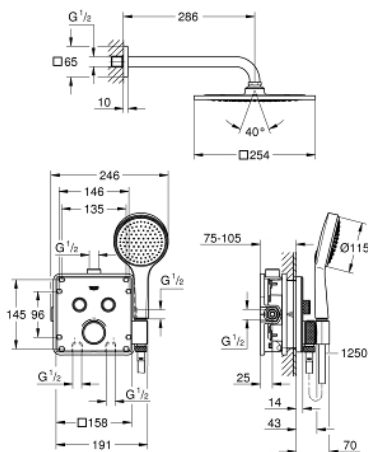

### POPIS PRODUKTU

- set obsahuje:
- podomítková termostatická baterie se dvěma ventily a zabudovaným držákem na ruční sprchu
- Grotherm SmartControl instalační set
- (29 125 000)
- GROHE Rapido SmartBox 35 600/35 604
- Rainshower F-series 10" hlavová sprcha (26 070 000) včetně sprchového ramínka 286 mm
- ruční sprcha Power&Soul Cosmopolitan 115 (27 661 000)
- Silverflex sprchová hadice 1 250 mm 1/2" x 1/2" (28 362)