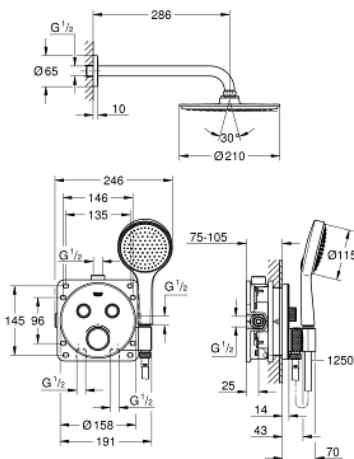

### POPIS PRODUKTU

- set obsahuje:
- podomítková termostatická baterie se dvěma ventily a zabudovaným držákem na ruční sprchu
- Grotherm SmartControl instalační set
- (29 120 000)
- GROHE Rapido SmartBox 35 600/35 604
- Rainshower Cosmopolitan 210 hlavový sprchový set (26 062 000) včetně sprchového ramínka 286 mm
- ruční sprcha Power&Soul Cosmopolitan 115 (27 661 000)
- Silverflex sprchová hadice 1 250 mm 1/2" x 1/2" (28 362)