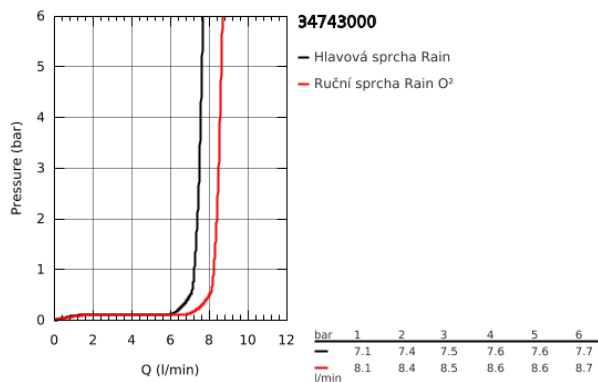

### POPIS PRODUKTU

- set obsahuje:
- podomítková termostatická baterie se dvěma ventily a zabudovaným držákem na ruční sprchu
- Grotherm SmartControl instalační set
- (29 120 000)
- GROHE Rapido SmartBox 35 600/35 604
- Rainshower Cosmopolitan 210 hlavový sprchový set (26 062 000) včetně sprchového ramínka 286 mm
- ruční sprcha Power&Soul Cosmopolitan 115 (27 661 000)
- Silverflex sprchová hadice 1 250 mm 1/2" x 1/2" (28 362)