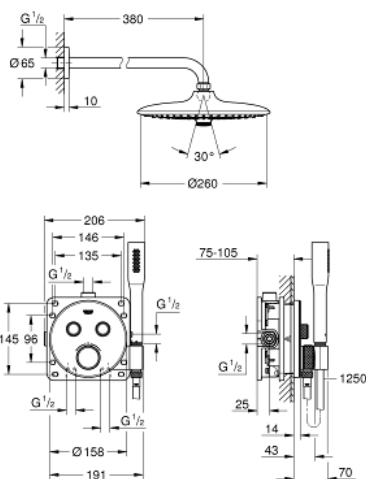

34 744 000 SPRCHOVÝ SET

POPIS PRODUKTU

- set obsahuje:
- podomítková termostatická baterie se dvěma ventily a zabudovaným držákem na ruční sprchu
- Grotherm SmartControl instalační set
- (29 120 000)
- GROHE Rapido SmartBox 35 600/35 604
- Euphoria 260 hlavový sprchový set se 3 proudy (26 458 000) včetně sprchového o ramínka 380 mm
- ruční sprcha Euphoria Cosmopolitan Stick (27 400 000)
- Silverflex sprchová hadice 1 250 mm 1/2" x 1/2" (28 362)