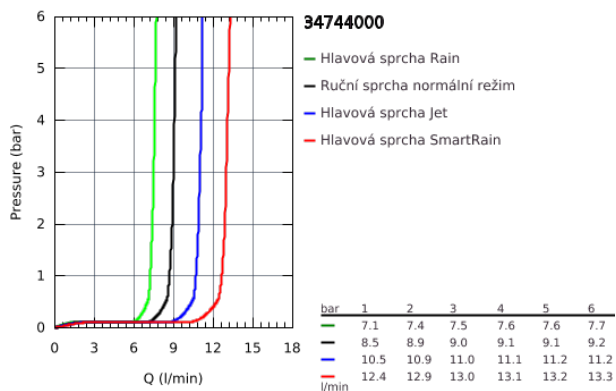

34 744 000 SPRCHOVÝ SET

POPIS PRODUKTU

- set obsahuje:
- podomítková termostatická baterie se dvěma ventily a zabudovaným držákem na ruční sprchu
- Grotherm SmartControl instalační set
- (29 120 000)
- GROHE Rapido SmartBox 35 600/35 604
- Euphoria 260 hlavový sprchový set se 3 proudy (26 458 000) včetně sprchového o ramínka 380 mm
- ruční sprcha Euphoria Cosmopolitan Stick (27 400 000)
- Silverflex sprchová hadice 1 250 mm 1/2" x 1/2" (28 362)