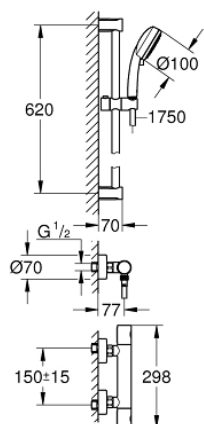

34 768 000 TERMOSTATICKÝ SPRCHOVÝ SET 1/2"

POPIS PRODUKTU

- set obsahuje:
- Grohtherm 800 Cosmopolitan termostatická sprchová baterie 1/2" (34 765 000)
- Tempesta Cosmopolitan 100 sprchový set se dvěma proudy, 600 mm (27 578 002)
- volitelný omezovač průtoku GROHE EcoJoy 5.7 l - obsaženo v setu

34 768 000 TERMOSTATICKÝ SPRCHOVÝ SET 1/2"

NÁHRADNÍ DÍLY

- 1: Kovový kohout Costa DN 15 (Č. obj. 47984000)
- 1.1: Krytka (Č. obj. 6458500M)
- 2: Upevňovací kroužek (Č. obj. 47743000)
- 3: Kompaktní kartuše termostatu DN 15 (Č. obj. 47439000)
- 4: Keramický vršek DN 15 (Č. obj. 45346000)
- 4.1: O-Kroužek Ø18,2 x Ø1,7 (Č. obj. 0392400M)
- 5: Zpětná klapka (Č. obj. 47189000)
- 5.1: Sítko (Č. obj. 0726400M)
- 5.2: Zpětná klapka (Č. obj. 08565000)
- 5.3: O-Kroužek Ø17 x Ø2 (Č. obj. 0305500M)
- 6: S-přípojka (Č. obj. 12662000)
- 7: Držák sprchové tyče (Č. obj. 48095000)
- 8: Vodící prvek (Č. obj. 12140000)
- 9: Sítko (Č. obj. 0700200M)
- 10: Vymezovací podložka (Č. obj. 48051000)*
- 11: Prodloužení DN 20, 20 mm (Č. obj. 0713000M)*
- 12: GROHE TurboStat kartuše DN 15 (Č. obj. 47175000)*
- 13: Speciální klíč (Č. obj. 19377000)*
- 14: Klíč (Č. obj. 19332000)*