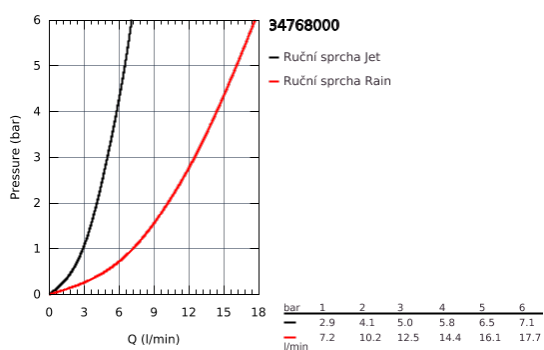

34 768 000 TERMOSTATICKÝ SPRCHOVÝ SET 1/2"

POPIS PRODUKTU

- set obsahuje:
- Grohtherm 800 Cosmopolitan termostatická sprchová baterie 1/2" (34 765 000)
- Tempesta Cosmopolitan 100 sprchový set se dvěma proudy, 600 mm (27 578 002)
- volitelný omezovač průtoku GROHE EcoJoy 5.7 l - obsaženo v setu

34 768 000 TERMOSTATICKÝ SPRCHOVÝ SET 1/2"

NÁHRADNÍ DÍLY

- 1: Kovový kohout Costa DN 15 (Č. obj. 47984000)
- 1.1: Krytka (Č. obj. 6458500M)
- 2: Upevňovací kroužek (Č. obj. 47743000)
- 3: Kompaktní kartuše termostatu DN 15 (Č. obj. 47439000)
- 4: Keramický vršek DN 15 (Č. obj. 45346000)
- 4.1: O-Kroužek Ø18,2 x Ø1,7 (Č. obj. 0392400M)
- 5: Zpětná klapka (Č. obj. 47189000)
- 5.1: Sítko (Č. obj. 0726400M)
- 5.2: Zpětná klapka (Č. obj. 08565000)
- 5.3: O-Kroužek Ø17 x Ø2 (Č. obj. 0305500M)
- 6: S-přípojka (Č. obj. 12662000)
- 7: Držák sprchové tyče (Č. obj. 48095000)
- 8: Vodící prvek (Č. obj. 12140000)
- 9: Sítko (Č. obj. 0700200M)
- 10: Vymezovací podložka (Č. obj. 48051000)*
- 11: Prodloužení DN 20, 20 mm (Č. obj. 0713000M)*
- 12: GROHE TurboStat kartuše DN 15 (Č. obj. 47175000)*
- 13: Speciální klíč (Č. obj. 19377000)*
- 14: Klíč (Č. obj. 19332000)*