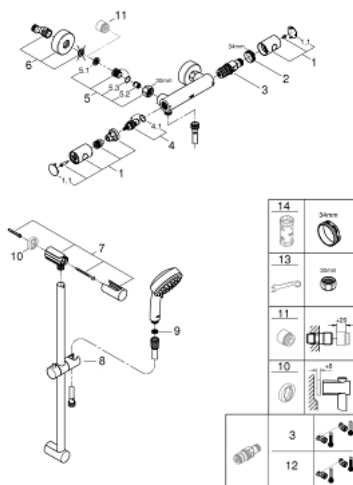

34 768 000 TERMOSTATICKÝ SPRCHOVÝ SET 1/2"

POPIS PRODUKTU

- set obsahuje:
- Grohtherm 800 Cosmopolitan termostatická sprchová baterie 1/2" (34 765 000)
- Tempesta Cosmopolitan 100 sprchový set se dvěma proudy, 600 mm (27 578 002)
- volitelný omezovač průtoku GROHE EcoJoy 5.7 l - obsaženo v setu

34 768 000 TERMOSTATICKÝ SPRCHOVÝ SET 1/2"

NÁHRADNÍ DÍLY

- 1: Kovový kohout Costa DN 15 (Č. obj. 47984000)
- 1.1: Krytka (Č. obj. 6458500M)
- 2: Upevňovací kroužek (Č. obj. 47743000)
- 3: Kompaktní kartuše termostatu DN 15 (Č. obj. 47439000)
- 4: Keramický vršek DN 15 (Č. obj. 45346000)
- 4.1: O-Kroužek Ø18,2 x Ø1,7 (Č. obj. 0392400M)
- 5: Zpětná klapka (Č. obj. 47189000)
- 5.1: Sítko (Č. obj. 0726400M)
- 5.2: Zpětná klapka (Č. obj. 08565000)
- 5.3: O-Kroužek Ø17 x Ø2 (Č. obj. 0305500M)
- 6: S-přípojka (Č. obj. 12662000)
- 7: Držák sprchové tyče (Č. obj. 48095000)
- 8: Vodící prvek (Č. obj. 12140000)
- 9: Sítko (Č. obj. 0700200M)
- 10: Vymezovací podložka (Č. obj. 48051000)*
- 11: Prodloužení DN 20, 20 mm (Č. obj. 0713000M)*
- 12: GROHE TurboStat kartuše DN 15 (Č. obj. 47175000)*
- 13: Speciální klíč (Č. obj. 19377000)*
- 14: Klíč (Č. obj. 19332000)*