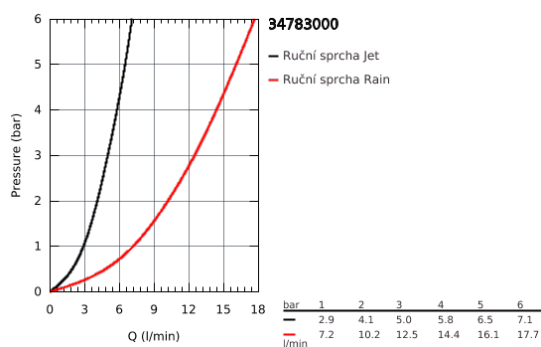

## 34 783 000 TERMOSTATICKÁ SPRCHOVÁ BATERIE, DN 15 SE SPRCHOVOU SOUPRAVOU

### POPIS PRODUKTU

- set obsahuje:
- Grohtherm 1000 Performance Termostatická baterie 1/2" (34 776 000)
- Tempesta Cosmopolitan 100 sprchový set se dvěma proudy, 600 mm (27 578 002)
- volitelný omezovač průtoku GROHE EcoJoy 5.7 l - obsaženo v setu