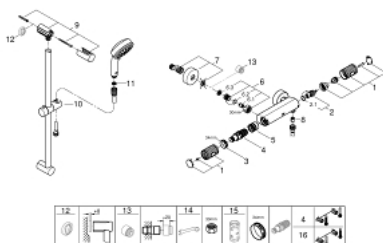

### POPIS PRODUKTU

- set obsahuje:
- Grohtherm 1000 Performance Termostatická baterie 1/2" (34 776 000)
- Tempesta Cosmopolitan 100 sprchový set se dvěma proudy, 600 mm (27 578 002)
- volitelný omezovač průtoku GROHE EcoJoy 5.7 l - obsaženo v setu

### NÁHRADNÍ DÍLY

- 1: Uzavírací rukojeť (Č. obj. 49160000)
  - 2: Keramický vršek DN 15 (Č. obj. 45346000)
  - 2.1: O-Kroužek Ø18,2 x Ø1,7 (Č. obj. 0392400M)
  - 3: Upevňovací kroužek (Č. obj. 47743000)
  - 4: Kompaktní kartuše termostatu DN 15 (Č. obj. 47439000)
  - 5: vedení vody (Č. obj. 47975000)
  - 6: Zpětná klapka (Č. obj. 47189000)
  - 6.1: Sítko (Č. obj. 0726400M)
  - 6.2: Zpětná klapka (Č. obj. 08565000)
  - 6.3: O-Kroužek Ø17 x Ø2 (Č. obj. 0305500M)
  - 7: S-přípojka (Č. obj. 12662000)
  - 8: Zpětná klapka (Č. obj. 08565000)
  - 9: Držák sprchové tyče (Č. obj. 48095000)
  - 10: Vodící prvek (Č. obj. 12140000)
  - 11: Sítko (Č. obj. 0700200M)
  - 12: Vymezovací podložka (Č. obj. 48051000)\*
  - 13: Prodloužení DN 20, 20 mm (Č. obj. 0713000M)\*
  - 14: Speciální klíč (Č. obj. 19377000)\*
  - 15: Klíč (Č. obj. 19332000)\*
  - 16: GROHE TurboStat kartuše DN 15 (Č. obj. 47175000)\*
- \* Volitelné příslušenství