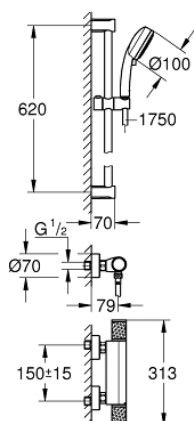

## 34 783 000 TERMOSTATICKÁ SPRCHOVÁ BATERIE, DN 15 SE SPRCHOVOU SOUPRAVOU

### POPIS PRODUKTU

- set obsahuje:
- Grohtherm 1000 Performance Termostatická baterie 1/2" (34 776 000)
- Tempesta Cosmopolitan 100 sprchový set se dvěma proudy, 600 mm (27 578 002)
- volitelný omezovač průtoku GROHE EcoJoy 5.7 l - obsaženo v setu

### NÁHRADNÍ DÍLY

- 1: Uzavírací rukojeť (Č. obj. 49160000)
  - 2: Keramický vršek DN 15 (Č. obj. 45346000)
  - 2.1: O-Kroužek Ø18,2 x Ø1,7 (Č. obj. 0392400M)
  - 3: Upevňovací kroužek (Č. obj. 47743000)
  - 4: Kompaktní kartuše termostatu DN 15 (Č. obj. 47439000)
  - 5: vedení vody (Č. obj. 47975000)
  - 6: Zpětná klapka (Č. obj. 47189000)
  - 6.1: Sítko (Č. obj. 0726400M)
  - 6.2: Zpětná klapka (Č. obj. 08565000)
  - 6.3: O-Kroužek Ø17 x Ø2 (Č. obj. 0305500M)
  - 7: S-přípojka (Č. obj. 12662000)
  - 8: Zpětná klapka (Č. obj. 08565000)
  - 9: Držák sprchové tyče (Č. obj. 48095000)
  - 10: Vodící prvek (Č. obj. 12140000)
  - 11: Sítko (Č. obj. 0700200M)
  - 12: Vymezovací podložka (Č. obj. 48051000)\*
  - 13: Prodloužení DN 20, 20 mm (Č. obj. 0713000M)\*
  - 14: Speciální klíč (Č. obj. 19377000)\*
  - 15: Klíč (Č. obj. 19332000)\*
  - 16: GROHE TurboStat kartuše DN 15 (Č. obj. 47175000)\*
- \* Volitelné příslušenství