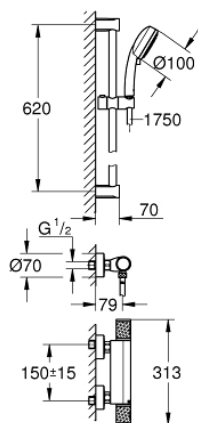

34 787 000 TERMOSTATICKÁ SPRCHOVÁ BATERIE, DN 15 SE SPRCHOVOU SOUPRAVOU

POPIS PRODUKTU

- set obsahuje:
- Grohtherm 1000 Performance termostatická sprchová baterie 1/2" (34 781 000)
- Tempesta Cosmopolitan 100 sprchový set se dvěma proudy, 600 mm (27 578 002)

34 787 000 TERMOSTATICKÁ SPRCHOVÁ BATERIE, DN 15 SE SPRCHOVOU SOUPRAVOU

NÁHRADNÍ DÍLY

- 1: Uzavírací rukojeť (Č. obj. 49160000)
- 2: Keramický vršek DN 15 (Č. obj. 45346000)
- 2.1: O-Kroužek Ø18,2 x Ø1,7 (Č. obj. 0392400M)
- 3: Rukojeť na ovládání teploty (Č. obj. 49161000)
- 4: Upevňovací kroužek (Č. obj. 47743000)
- 5: Kompaktní kartuše termostatu DN 15 (Č. obj. 47885000)
- 6: vedení vody (Č. obj. 47975000)
- 7: Zpětná klapka (Č. obj. 47189000)
- 7.1: Sítko (Č. obj. 0726400M)
- 7.2: Zpětná klapka (Č. obj. 08565000)
- 7.3: O-Kroužek Ø17 x Ø2 (Č. obj. 0305500M)
- 8: S-přípojka (Č. obj. 12662000)
- 9: Zpětná klapka (Č. obj. 47886000)
- 10: Držák sprchové tyče (Č. obj. 48095000)
- 11: Sítko (Č. obj. 0700200M)
- 12: Vodící prvek (Č. obj. 12140000)
- 13: Vymezovací podložka (Č. obj. 48051000)*
- 14: Prodloužení DN 20, 20 mm (Č. obj. 0713000M)*
- 15: Speciální klíč (Č. obj. 19377000)*
- 16: Klíč (Č. obj. 19332000)*
- 17: GROHE TurboStat kartuše DN 15 (Č. obj. 47175000)*