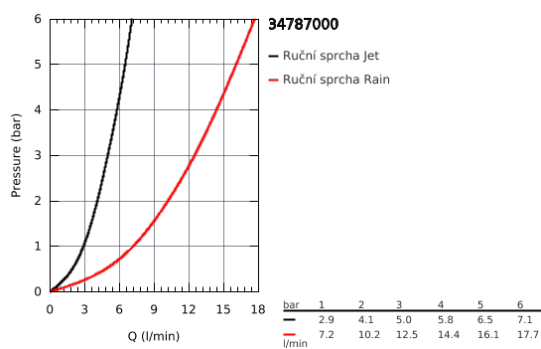

34 787 000 TERMOSTATICKÁ SPRCHOVÁ BATERIE, DN 15 SE SPRCHOVOU SOUPRAVOU

POPIS PRODUKTU

- set obsahuje:
- Grohtherm 1000 Performance termostatická sprchová baterie 1/2" (34 781 000)
- Tempesta Cosmopolitan 100 sprchový set se dvěma proudy, 600 mm (27 578 002)

34 787 000 TERMOSTATICKÁ SPRCHOVÁ BATERIE, DN 15 SE SPRCHOVOU SOUPRAVOU

NÁHRADNÍ DÍLY

- 1: Uzavírací rukojeť (Č. obj. 49160000)
- 2: Keramický vršek DN 15 (Č. obj. 45346000)
- 2.1: O-Kroužek Ø18,2 x Ø1,7 (Č. obj. 0392400M)
- 3: Rukojeť na ovládání teploty (Č. obj. 49161000)
- 4: Upevňovací kroužek (Č. obj. 47743000)
- 5: Kompaktní kartuše termostatu DN 15 (Č. obj. 47885000)
- 6: vedení vody (Č. obj. 47975000)
- 7: Zpětná klapka (Č. obj. 47189000)
- 7.1: Sítko (Č. obj. 0726400M)
- 7.2: Zpětná klapka (Č. obj. 08565000)
- 7.3: O-Kroužek Ø17 x Ø2 (Č. obj. 0305500M)
- 8: S-přípojka (Č. obj. 12662000)
- 9: Zpětná klapka (Č. obj. 47886000)
- 10: Držák sprchové tyče (Č. obj. 48095000)
- 11: Sítko (Č. obj. 0700200M)
- 12: Vodící prvek (Č. obj. 12140000)
- 13: Vymezovací podložka (Č. obj. 48051000)*
- 14: Prodloužení DN 20, 20 mm (Č. obj. 0713000M)*
- 15: Speciální klíč (Č. obj. 19377000)*
- 16: Klíč (Č. obj. 19332000)*
- 17: GROHE TurboStat kartuše DN 15 (Č. obj. 47175000)*