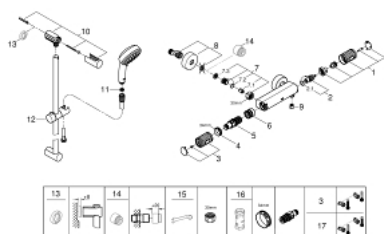

34 787 000 TERMOSTATICKÁ SPRCHOVÁ BATERIE, DN 15 SE SPRCHOVOU SOUPRAVOU

NÁHRADNÍ DÍLY

- 1: Uzavírací rukojeť (Č. obj. 49160000)
- 2: Keramický vršek DN 15 (Č. obj. 45346000)
- 2.1: O-Kroužek Ø18,2 x Ø1,7 (Č. obj. 0392400M)
- 3: Rukojeť na ovládání teploty (Č. obj. 49161000)
- 4: Upevňovací kroužek (Č. obj. 47743000)
- 5: Kompaktní kartuše termostatu DN 15 (Č. obj. 47885000)
- 6: vedení vody (Č. obj. 47975000)
- 7: Zpětná klapka (Č. obj. 47189000)
- 7.1: Sítko (Č. obj. 0726400M)
- 7.2: Zpětná klapka (Č. obj. 08565000)
- 7.3: O-Kroužek Ø17 x Ø2 (Č. obj. 0305500M)
- 8: S-přípojka (Č. obj. 12662000)
- 9: Zpětná klapka (Č. obj. 47886000)
- 10: Držák sprchové tyče (Č. obj. 48095000)
- 11: Sítko (Č. obj. 0700200M)
- 12: Vodící prvek (Č. obj. 12140000)
- 13: Vymezovací podložka (Č. obj. 48051000)*
- 14: Prodloužení DN 20, 20 mm (Č. obj. 0713000M)*
- 15: Speciální klíč (Č. obj. 19377000)*
- 16: Klíč (Č. obj. 19332000)*
- 17: GROHE TurboStat kartuše DN 15 (Č. obj. 47175000)*