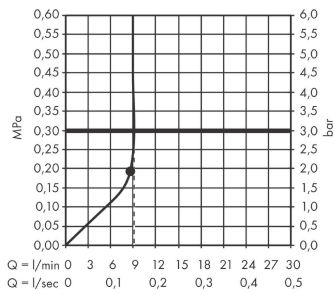

Rainfinity
horní sprcha 250 1jet EcoSmart s nástěnným připojením
 Povrchové úpravy: **matná bílá** Číslo položky: **26227700**

Průtokový diagram

Spotřební hodnoty byly v praxi měřeny na příslušných armaturách (termostat/baterie/
 podomítkový ventil).

Rainfinity
horní sprcha 250 1jet EcoSmart s nástěnným připojením
Povrchové úpravy: **matná bílá** Číslo položky: **26227700**

Příklad montáže