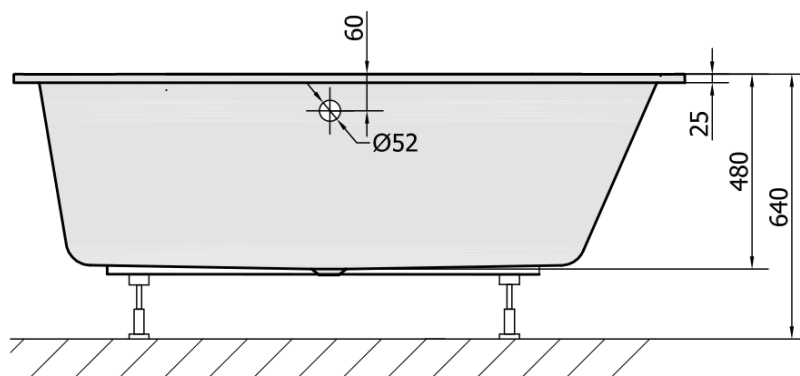

Produktový list

Objednací kód: **35611**

ASTRA O oválná vana 165x75x48cm, bílá

VOLUME 255L