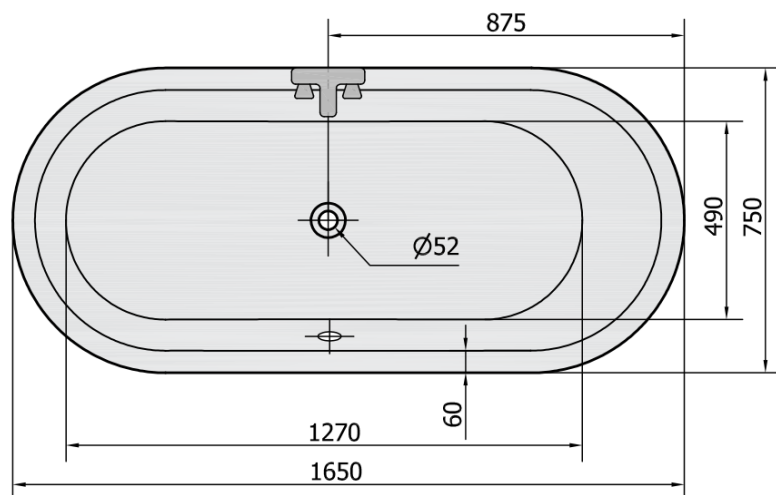

Produktový list

Objednací kód: **35611**

ASTRA O oválná vana 165x75x48cm, bílá

VOLUME 255L