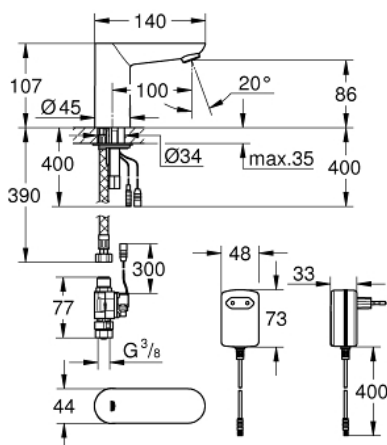

36 269 000 INFRAČERVENÁ ELEKTRONICKÁ BATERIE BEZ SMĚŠOVÁNÍ

POPIS PRODUKTU

- s infračerveným senzorem pro potřeby monitoringu stavu, konfigurace a potřeby servisu
- pro studenou nebo předem smíšenou vodu
- s trafem 100-230 V AC, 50-60 Hz, 6 V DC
- **GROHE EcoJoy** perlátor 5,7 l/min
- flexi připojovací hadičky
- zachytávač nečistot
- externí magnetický ventil
- GROHE QuickFix rychlomontážní systém
- 7 přednastavených programů:
- automatické proplachování
- tepelná desinfekce
- režim čištění
- další funkce a precizní nastavení prostřednictvím dálkového ovladače 36 407
- certifikace CE
- skupina armatur I, přezkoušeno dle DIN 4109
- zajištění armatur IP 59K
- doporučený minimální tlak vody 1,0 bar

36 269 000 INFRAČERVENÁ ELEKTRONICKÁ BATERIE BEZ SMĚŠOVÁNÍ

NÁHRADNÍ DÍLY

- 1: Perlátor (Č. obj. 48159000)
- 2: Kontrašroubení (Č. obj. 42389000)
- 3: Tlaková hadice (Č. obj. 46255000)
- 4: Magnetický ventil (Č. obj. 42390000)
- 4.1: Sítko (Č. obj. 42395000)
- 5: Síťový adaptér (Č. obj. 42388000)
- 6: Montážní klíč (Č. obj. 19017000)*
- 7: Prodlužovací napájecí kabel (Č. obj. 36340000)*
- 8: Prodlužovací napájecí kabel (Č. obj. 36341000)*
- 9: Vypínač napájení (Č. obj. 36338000)*
- 10: Dálkové ovládání (Č. obj. 36407001)*