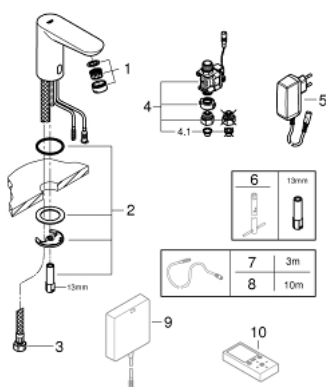

36 269 000 INFRAČERVENÁ ELEKTRONICKÁ BATERIE BEZ SMĚŠOVÁNÍ

POPIS PRODUKTU

- s infračerveným senzorem pro potřeby monitoringu stavu, konfigurace a potřeby servisu
- pro studenou nebo předem smíšenou vodu
- s trafem 100-230 V AC, 50-60 Hz, 6 V DC
- **GROHE EcoJoy** perlátor 5,7 l/min
- flexi připojovací hadičky
- zachytávač nečistot
- externí magnetický ventil
- GROHE QuickFix rychlomontážní systém
- 7 přednastavených programů:
- automatické proplachování
- tepelná desinfekce
- režim čištění
- další funkce a precizní nastavení prostřednictvím dálkového ovladače 36 407
- certifikace CE
- skupina armatur I, přezkoušeno dle DIN 4109
- zajištění armatur IP 59K
- doporučený minimální tlak vody 1,0 bar

36 269 000 INFRAČERVENÁ ELEKTRONICKÁ BATERIE BEZ SMĚŠOVÁNÍ

NÁHRADNÍ DÍLY

- 1: Perlátor (Č. obj. 48159000)
- 2: Kontrašroubení (Č. obj. 42389000)
- 3: Tlaková hadice (Č. obj. 46255000)
- 4: Magnetický ventil (Č. obj. 42390000)
- 4.1: Sítko (Č. obj. 42395000)
- 5: Síťový adaptér (Č. obj. 42388000)
- 6: Montážní klíč (Č. obj. 19017000)*
- 7: Prodlužovací napájecí kabel (Č. obj. 36340000)*
- 8: Prodlužovací napájecí kabel (Č. obj. 36341000)*
- 9: Vypínač napájení (Č. obj. 36338000)*
- 10: Dálkové ovládání (Č. obj. 36407001)*