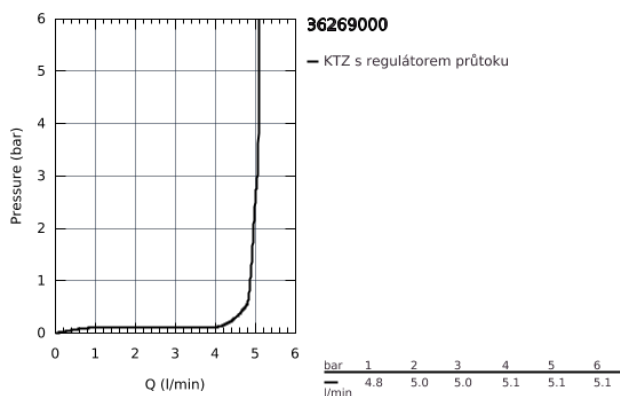

36 269 000 INFRAČERVENÁ ELEKTRONICKÁ BATERIE BEZ SMĚŠOVÁNÍ

POPIS PRODUKTU

- s infračerveným senzorem pro potřeby monitoringu stavu, konfigurace a potřeby servisu
- pro studenou nebo předem smíšenou vodu
- s trafem 100-230 V AC, 50-60 Hz, 6 V DC
- **GROHE EcoJoy** perlátor 5,7 l/min
- flexi připojovací hadičky
- zachytávač nečistot
- externí magnetický ventil
- GROHE QuickFix rychlomontážní systém
- 7 přednastavených programů:
- automatické proplachování
- tepelná desinfekce
- režim čištění
- další funkce a precizní nastavení prostřednictvím dálkového ovladače 36 407
- certifikace CE
- skupina armatur I, přezkoušeno dle DIN 4109
- zajištění armatur IP 59K
- doporučený minimální tlak vody 1,0 bar