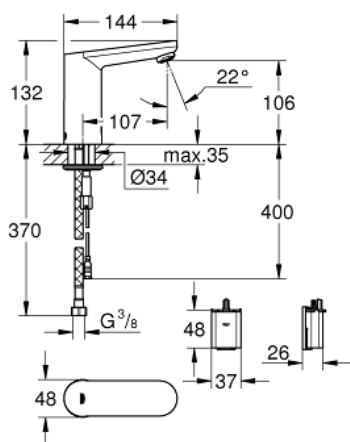

## 36 330 001 INFRAČERVENÁ ELEKTRONICKÁ UMYVADLOVÁ BATERIE DN 15 SE SKRYTÝM SMĚŠOVACÍM ZAŘÍZENÍM A NASTAVITELNÝM OMEZOVAČEM TEPLoty

### NÁHRADNÍ DÍLY

- 1: Šrouby (Č. obj. 4283100M)
  - 2: Perlátor (Č. obj. 48159000)
  - 3: Magnetický ventil (Č. obj. 42479000)
  - 4: Mixer spindle (Č. obj. 42402000)
  - 4.1: O-kroužek (Č. obj. 4284000M)
  - 5: Skryté směšovací zařízení (Č. obj. 42408000)
  - 6: zajišťovací šroubení (Č. obj. 42400000)
  - 7: Filtr (Č. obj. 4241300M)
  - 8: Pouzdro s baterií (Č. obj. 42393000)
  - 8.1: Baterie (Č. obj. 42886000)
  - 9: Montážní klíč (Č. obj. 19017000)\*
  - 10: Zajištění proti protočení (Č. obj. 36276000)\*
  - 11: Dálkové ovládání (Č. obj. 36407001)\*
  - 12: Perlátor (Č. obj. 36133000)\*
  - 13: Směšovací páka (Č. obj. 42401000)\*
  - 14: Rozeta (Č. obj. 36370000)\*
- \* Volitelné příslušenství