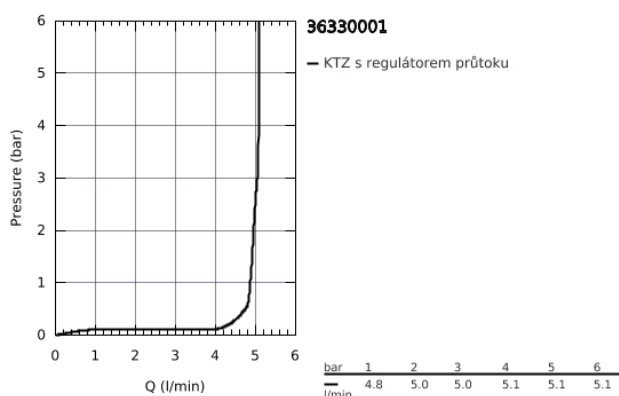

## 36 330 001 INFRAČERVENÁ ELEKTRONICKÁ UMYVADLOVÁ BATERIE DN 15 SE SKRYTÝM SMĚŠOVACÍM ZAŘÍZENÍM A NASTAVITELNÝM OMEZOVAČEM TEPLoty

### POPIS PRODUKTU

- s infračerveným senzorem pro potřeby monitoringu stavu, konfigurace a potřeby servisu
- lithiová baterie 6V, typ CR-P2
- životnost baterie: cca 7 let (150 spuštění denně)
- **GROHE EcoJoy** perlátor 5,7 l/min
- flexi připojovací hadičky
- jednosměrný ventil
- zachytávač nečistot
- integrovaný magnetický ventil
- externí baterie
- GROHE QuickFix rychlomontážní systém
- vícestupňový ukazatel stavu baterie
- 7 přednastavených programů:
- certifikace CE
- skupina armatur I, přezkoušeno dle DIN 4109
- zajištění armatur IP 59K
- doporučený minimální tlak vody 1,0 bar