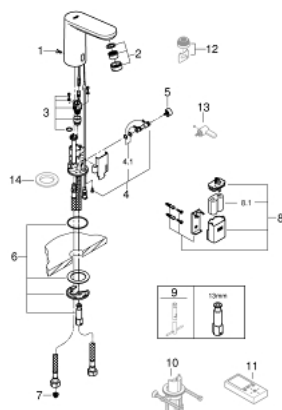

## 36 330 001 INFRAČERVENÁ ELEKTRONICKÁ UMYVADLOVÁ BATERIE DN 15 SE SKRYTÝM SMĚŠOVACÍM ZAŘÍZENÍM A NASTAVITELNÝM OMEZOVAČEM TEPLoty

### POPIS PRODUKTU

- s infračerveným senzorem pro potřeby monitoringu stavu, konfigurace a potřeby servisu
- lithiová baterie 6V, typ CR-P2
- životnost baterie: cca 7 let (150 spuštění denně)
- **GROHE EcoJoy** perlátor 5,7 l/min
- flexi připojovací hadičky
- jednosměrný ventil
- zachytávač nečistot
- integrovaný magnetický ventil
- externí baterie
- GROHE QuickFix rychlomontážní systém
- vícestupňový ukazatel stavu baterie
- 7 přednastavených programů:
- certifikace CE
- skupina armatur I, přezkoušeno dle DIN 4109
- zajištění armatur IP 59K
- doporučený minimální tlak vody 1,0 bar

### NÁHRADNÍ DÍLY

- 1: Šrouby (Č. obj. 4283100M)
  - 2: Perlátor (Č. obj. 48159000)
  - 3: Magnetický ventil (Č. obj. 42479000)
  - 4: Mixer spindle (Č. obj. 42402000)
  - 4.1: O-kroužek (Č. obj. 4284000M)
  - 5: Skryté směšovací zařízení (Č. obj. 42408000)
  - 6: zajišťovací šroubení (Č. obj. 42400000)
  - 7: Filtr (Č. obj. 4241300M)
  - 8: Pouzdro s baterií (Č. obj. 42393000)
  - 8.1: Baterie (Č. obj. 42886000)
  - 9: Montážní klíč (Č. obj. 19017000)\*
  - 10: Zajištění proti protočení (Č. obj. 36276000)\*
  - 11: Dálkové ovládání (Č. obj. 36407001)\*
  - 12: Perlátor (Č. obj. 36133000)\*
  - 13: Směšovací páka (Č. obj. 42401000)\*
  - 14: Rozeta (Č. obj. 36370000)\*
- \* Volitelné příslušenství