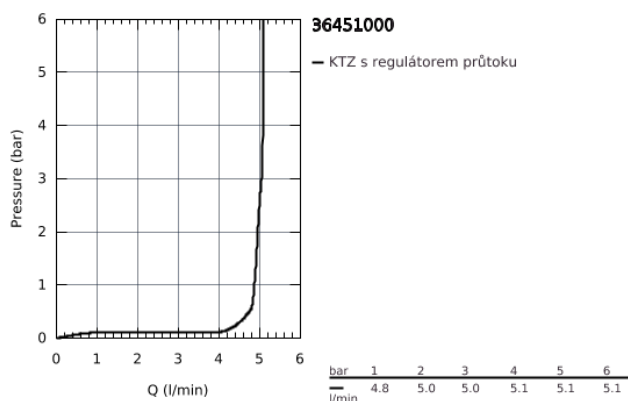

## 36 451 000 INFRAČERVENÁ ELEKTRONICKÁ UMYVADLOVÁ BATERIE 1/2" SE SMĚŠOVACÍM ZAŘÍZENÍM A NASTAVITELNÝM OMEZOVAČEM TEPLoty

### POPIS PRODUKTU

- s infračerveným senzorem pro potřeby monitoringu stavu, konfigurace a potřeby servisu
- lithiová baterie 6V, typ CR-P2
- životnost baterie: cca 7 let (150 spuštění denně)
- GROHE StarLight chromový povrch
- **GROHE EcoJoy** perlátor 5,7 l/min
- **GROHE Zero** vedení vody uvnitř - bez niklu a olova
- tělo baterie vyrobené z kompozitního polymeru
- flexi připojovací hadičky
- jednosměrný ventil
- zachytávač nečistot
- integrovaný magnetický ventil
- externí baterie
- GROHE QuickFix rychlomontážní systém
- víceúrovňový ukazatel stavu baterie
- 7 přednastavených programů:
- automatické proplachování
- tepelná desinfekce
- režim čištění
- další funkce a precizní nastavení prostřednictvím dálkového ovladače 36 407
- certifikace CE
- skupina armatur I, přezkoušeno dle DIN 4109
- typ ochrany baterie IP 59