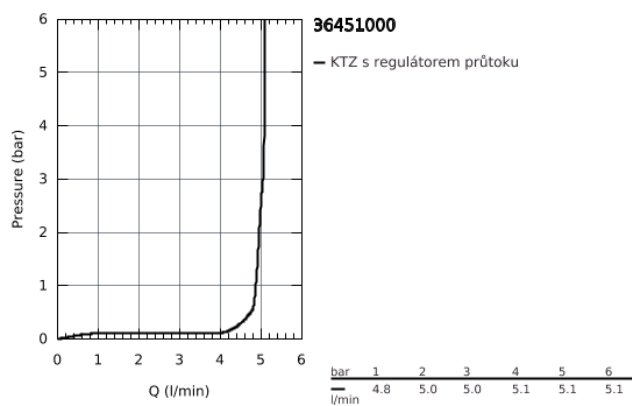

36 451 000 INFRAČERVENÁ ELEKTRONICKÁ UMYVADLOVÁ BATERIE 1/2" SE SMĚŠOVACÍM ZAŘÍZENÍM A NASTAVITELNÝM OMEZOVAČEM TEPLoty