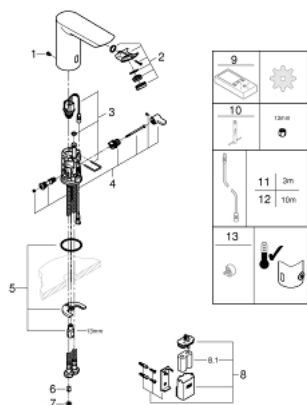

### NÁHRADNÍ DÍLY

- 1: Šrouby (Č. obj. 4283100M)
- 2: Perlátor (Č. obj. 42582000)
- 3: Magnetický ventil (Č. obj. 42479000)
- 4: Směšovací díl s pákou (Č. obj. 42581000)
- 5: Kontrašroubení (Č. obj. 46249000)
- 6: Zpětná klapka (Č. obj. 4257200M)
- 7: Filtr (Č. obj. 4241300M)
- 8: Pouzdro s baterií (Č. obj. 42393000)
- 8.1: Baterie (Č. obj. 42886000)
- 9: Dálkové ovládání (Č. obj. 36407001)\*
- 10: Montážní klíč (Č. obj. 19017000)\*
- 11: Prodlužovací napájecí kabel (Č. obj. 36340000)\*
- 12: Prodlužovací napájecí kabel (Č. obj. 36341000)\*
- \* Volitelné příslušenství