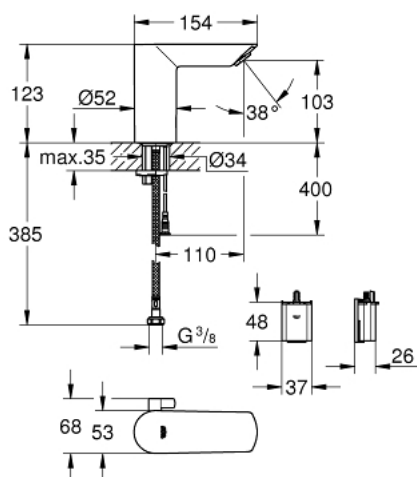

## 36 451 000 INFRAČERVENÁ ELEKTRONICKÁ UMYVADLOVÁ BATERIE 1/2" SE SMĚŠOVACÍM ZAŘÍZENÍM A NASTAVITELNÝM OMEZOVAČEM TEPLoty