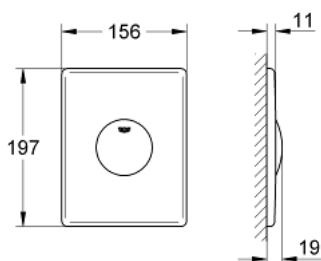

37 547 000 SKATE SKATE & SKATE AIR SPLACHOVACÍ TLAČÍTKO

POPIS PRODUKTU

- vertikální montáž
- 156 x 197 mm
- ruční aktivace
- tlačítkové ovládání
- vyrobená z ABS
- GROHE StarLight chromový povrch

37 547 000 SKATE SKATE & SKATE AIR SPLACHOVACÍ TLAČÍTKO

NÁHRADNÍ DÍLY

1: Šroub (Č. obj. 6636200M)

2: Nosný rám (Č. obj. 43207000)

3: Upevňovací set (Č. obj. 4308500M)*

4: Upevňovací set (Č. obj. 4215800M)*

* Volitelné příslušenství