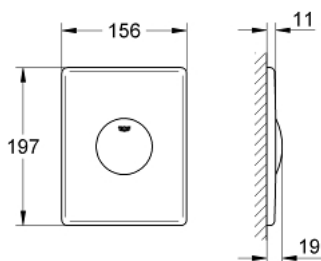

37 547 P00 SKATE SKATE & SKATE AIR SPLACHOVACÍ TLAČÍTKO

POPIS PRODUKTU

- vertikální montáž
- 156 x 197 mm
- ruční aktivace
- tlačítkové ovládání
- GROHE StarLight chromový povrch

37 547 P00 SKATE SKATE & SKATE AIR SPLACHOVACÍ TLAČÍTKO

NÁHRADNÍ DÍLY

1: Šroub (Č. obj. 6636200M)

2: Nosný rám (Č. obj. 43207000)

3: Upevňovací set (Č. obj. 4308500M)*

4: Upevňovací set (Č. obj. 4215800M)*

* Volitelné příslušenství