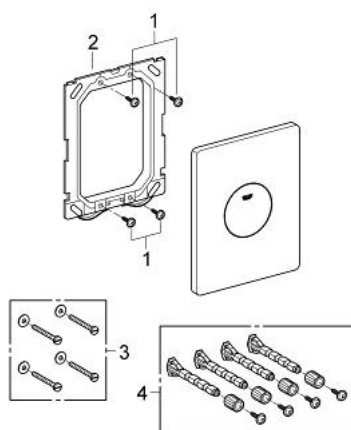

37 547 SH0 SKATE SKATE & SKATE AIR SPLACHOVACÍ TLAČÍTKO

POPIS PRODUKTU

- vertikální montáž
- 156 x 197 mm
- ruční aktivace
- tlačítkové ovládání
- vyrobená z ABS

37 547 SH0 SKATE SKATE & SKATE AIR SPLACHOVACÍ TLAČÍTKO

NÁHRADNÍ DÍLY

1: Šroub (Č. obj. 6636200M)

2: Nosný rám (Č. obj. 43207000)

3: Upevňovací set (Č. obj. 4308500M)*

4: Upevňovací set (Č. obj. 4215800M)*

* Volitelné příslušenství