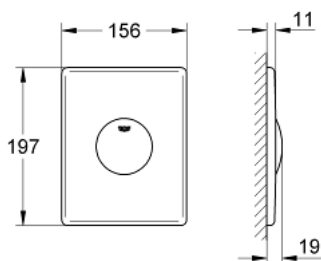

37 547 SH0 SKATE SKATE & SKATE AIR SPLACHOVACÍ TLAČÍTKO

POPIS PRODUKTU

- vertikální montáž
- 156 x 197 mm
- ruční aktivace
- tlačítkové ovládání
- vyrobená z ABS

37 547 SH0 SKATE SKATE & SKATE AIR SPLACHOVACÍ TLAČÍTKO

NÁHRADNÍ DÍLY

1: Šroub (Č. obj. 6636200M)

2: Nosný rám (Č. obj. 43207000)

3: Upevňovací set (Č. obj. 4308500M)*

4: Upevňovací set (Č. obj. 4215800M)*

* Volitelné příslušenství